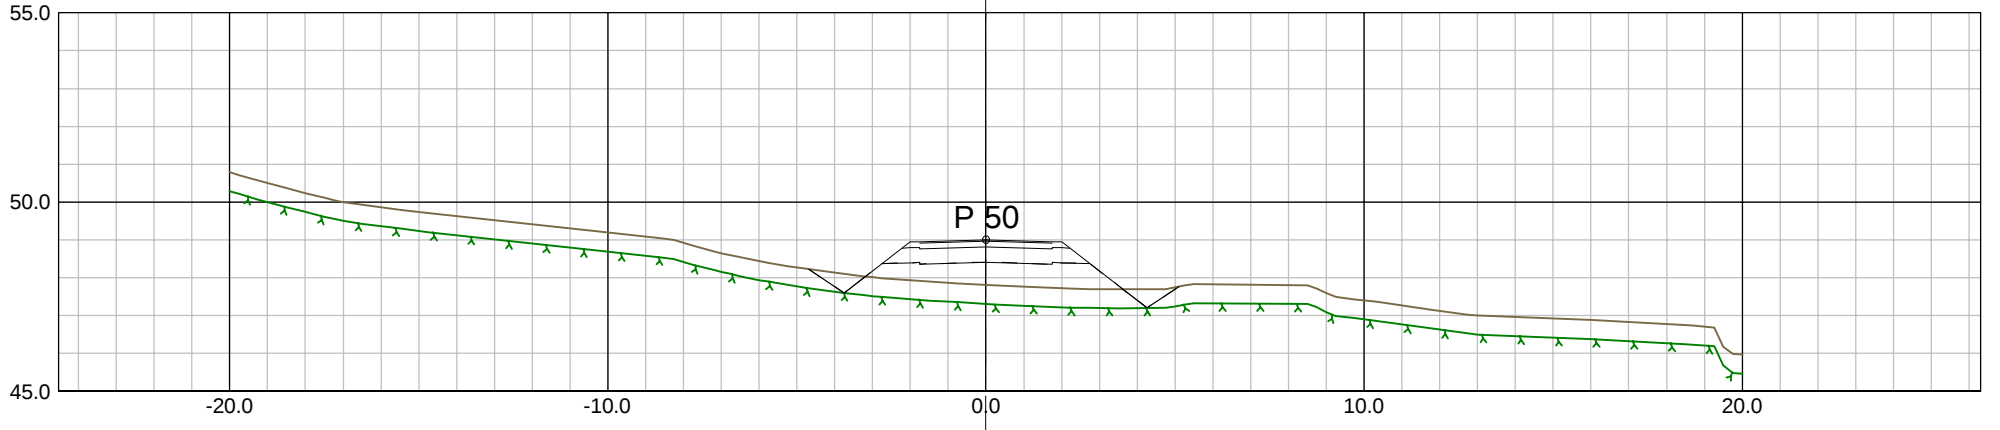

Tegn.nr:
TU301
Fag Type: Elg Løper

Rev:
O-01

Prosjekt:
Sveneviklia

Oppdragsgiver:
Nybyggern AS

Tegning:
Tverrprofiler SKV1

Prosjekt: Sveneviklia	Oppdragsgiver: Nybyggern AS	Tegning: Tverrprofiler SKV1	Oppdragsleder: KK Oppdragsnr: 627793-02	Tegn: MG Kontr: KK	Målestokk: 1:200 Dato: 22.10.2020	Ark: A3	Tegn.nr: TU301 Fag Type: Elg Løper	Rev: O-01
--------------------------	--------------------------------	--------------------------------	--	-----------------------------	--	------------	--	--------------