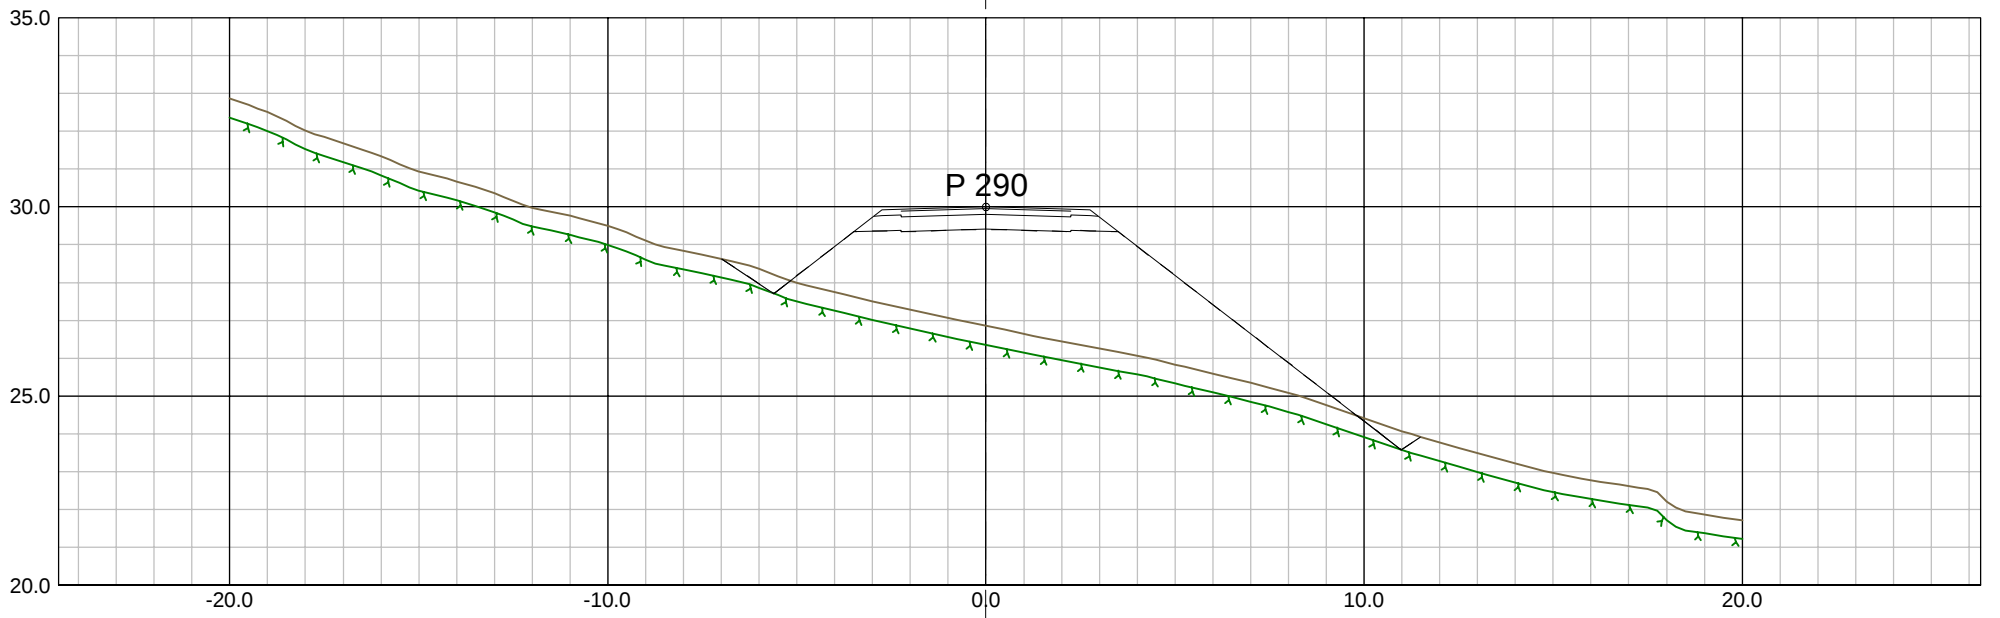

O-01 FØRSTE UTGAVE
Rev: Tekst: 22.10.2020 MG
Oppdragsleder: KK Tegner: MG Målestokk: 1:200 Ark: A3
Oppdragsnr: 627793-02 Kontr: KK Kontr2: 22.10.2020
Tegnr: TU301 Rev: O-01
Fag Type: Elg Luper

Prosjekt: Sveneviklia
Oppdragsgiver: Nybyggern AS

Tegning: Tverrprofiler SKV1