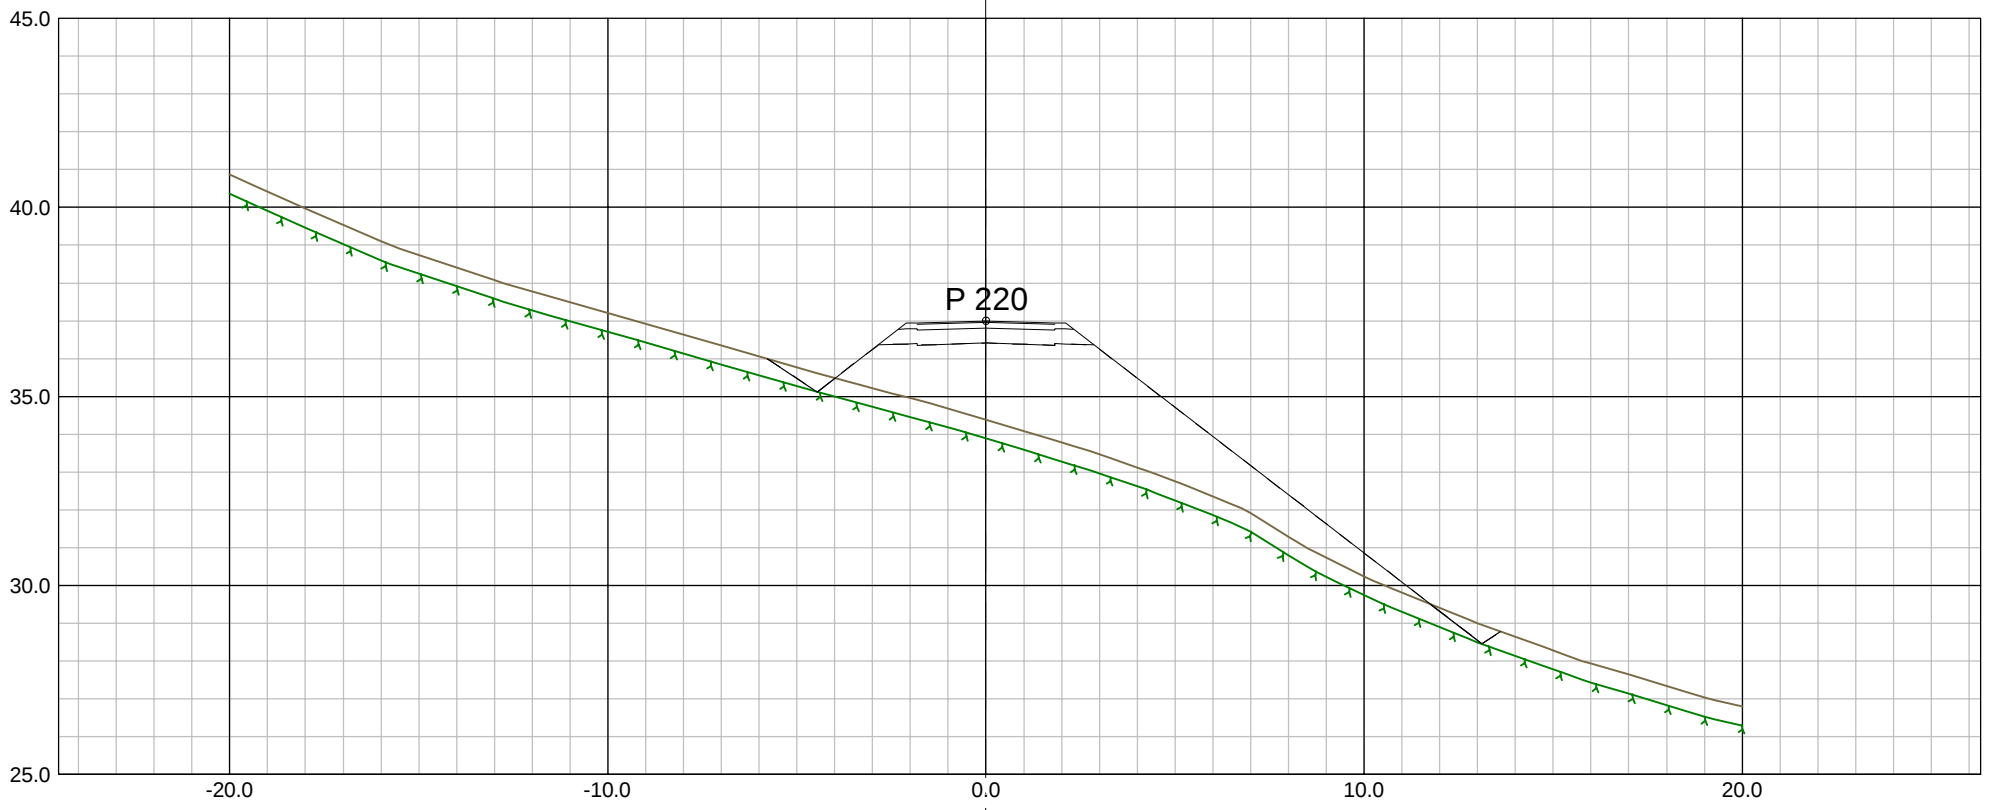

Kontr:
KK

Kontr2:
Date:
22.10.2020

Fag Type: Elg Luper

Prosjekt:
Sveneviklia

Oppdragsgiver:
Nybyggern AS

Tegning:
Tverrprofiler SKV1

O-01 FØRSTE UTGAVE

22.10.2020 MG