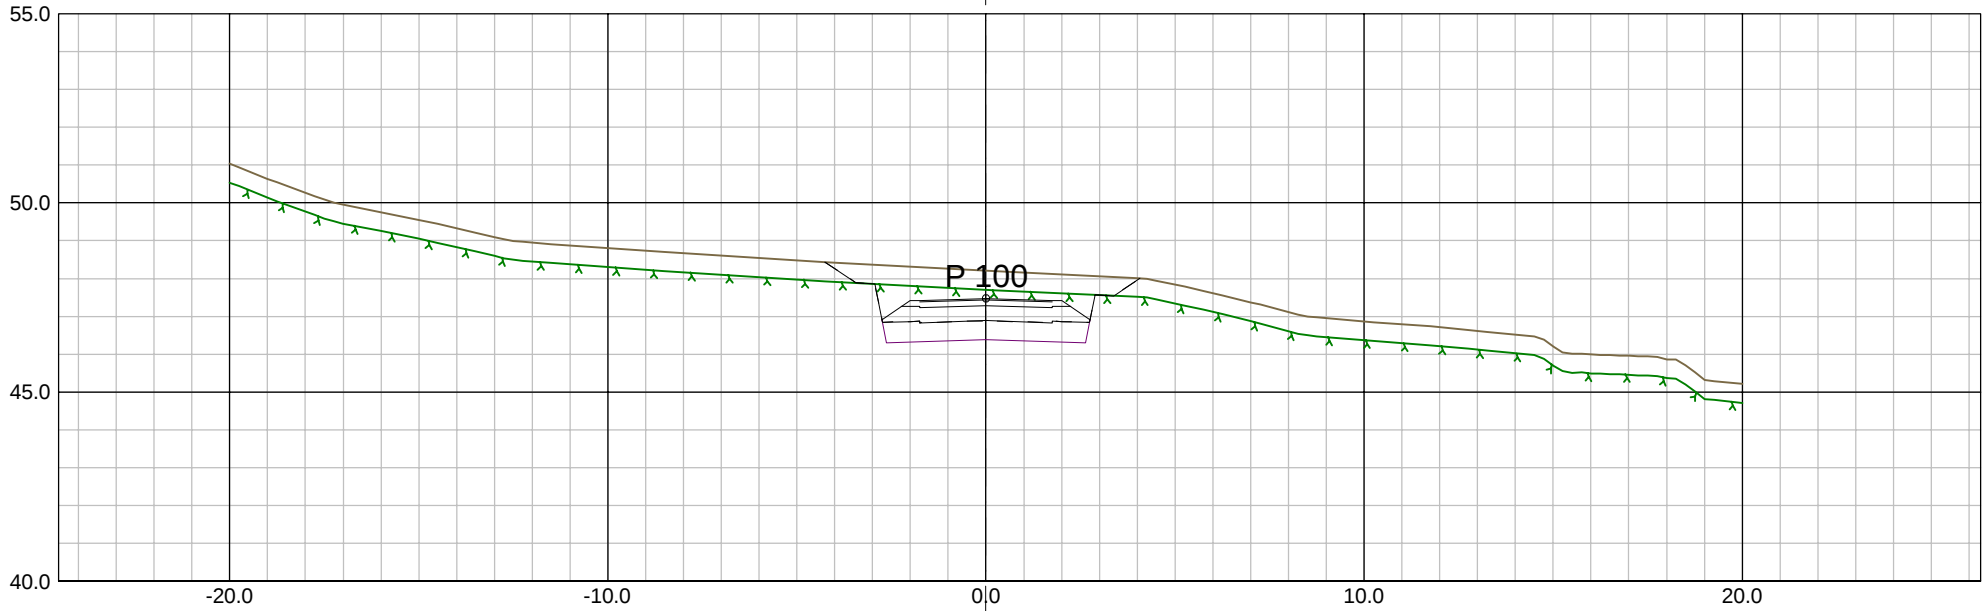

O-01 FØRSTE UTGAVE

22.10.2020 MG

Rev: Tekst:

Rev. dato: Sign:

Oppdragsleder:
KK

Tegn:
MG

Målestokk:
1:200

Ark:
A3

Tegn.nr:
TU301

Rev:
O-01

Oppdragsnr:
627793-02

Kontr:
KK

Kontr2:
KK

Dato:
22.10.2020

Fag Type: Elg Luper

Prosjekt:
Svneviklia

Oppdragsgiver:
Nybyggern AS

Tegning:
Tverrprofiler SKV1

Rev:
O-01