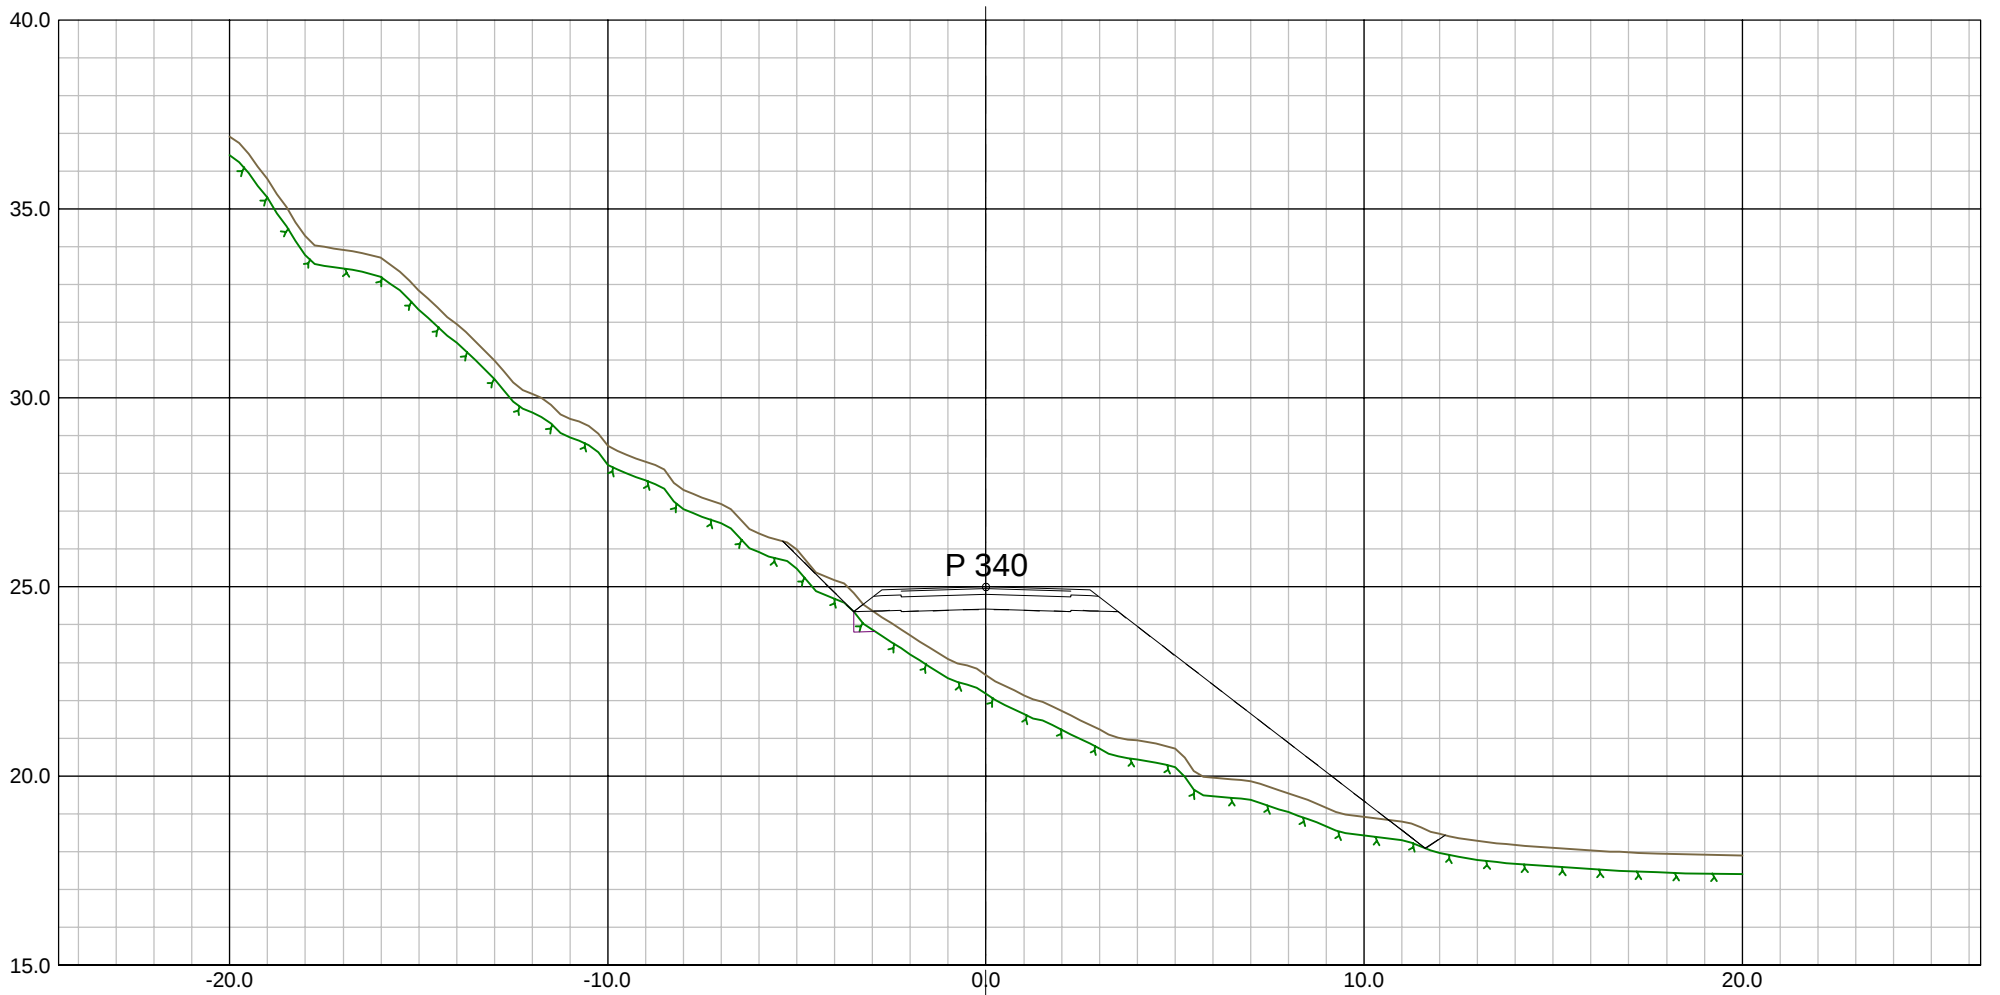

O-01 FØRSTE UTGAVE

22.10.2020 MG

Rev: Tekst:

Rev. dato: Sign:

Oppdragsleder:
KK

Tegn:
MG

Målestokk:
1:200

Ark:
A3

Tegn.nr:
TU301

Rev:
O-01

Oppdragsnr:
627793-02

Kontr:
KK

Kontr2:
Date:
22.10.2020

Fag Type: Elg Løper

Prosjekt:
Svneviklia

Oppdragsgiver:
Nybyggern AS

Tegning:
Tverrprofiler SKV1