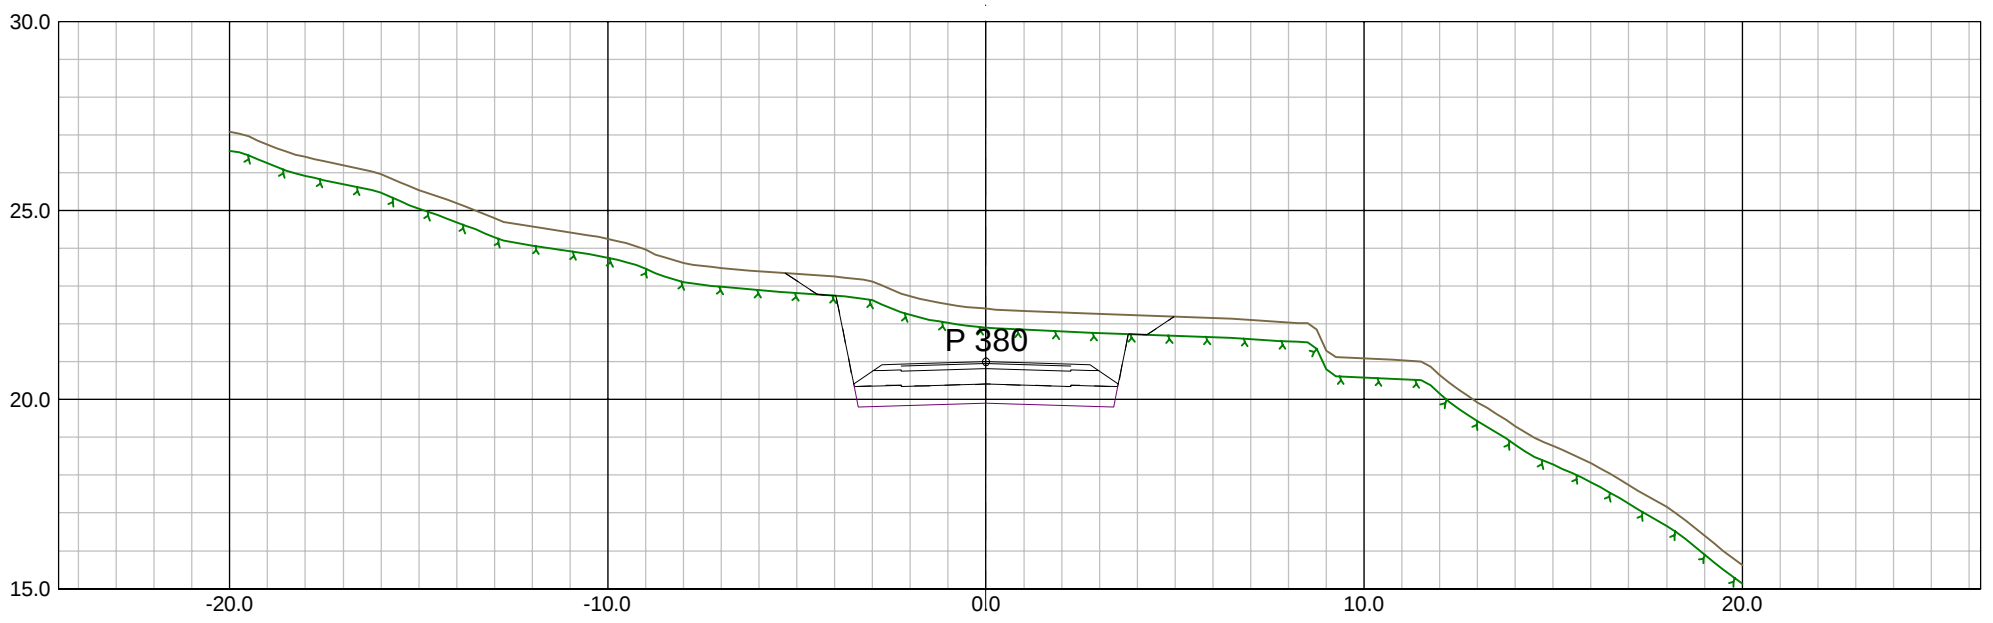

O-01 FØRSTE UTGAVE

22.10.2020 MG

Rev: Tekst:

Rev. dato: Sign:

Oppdragsleder:

Tegn:

Målestokk:

Ark:

Tegn.nr:

Rev:

KK

MG

1:200

A3

TU301

O-01

Oppdragsnr:

Kontr:

Dato:

Fag Type: Elg Luper

627793-02

KK

22.10.2020

Prosjekt:
Sveleviklia

Oppdragsgiver:
Nybyggern AS

Tegning:
Tverrprofiler SKV1