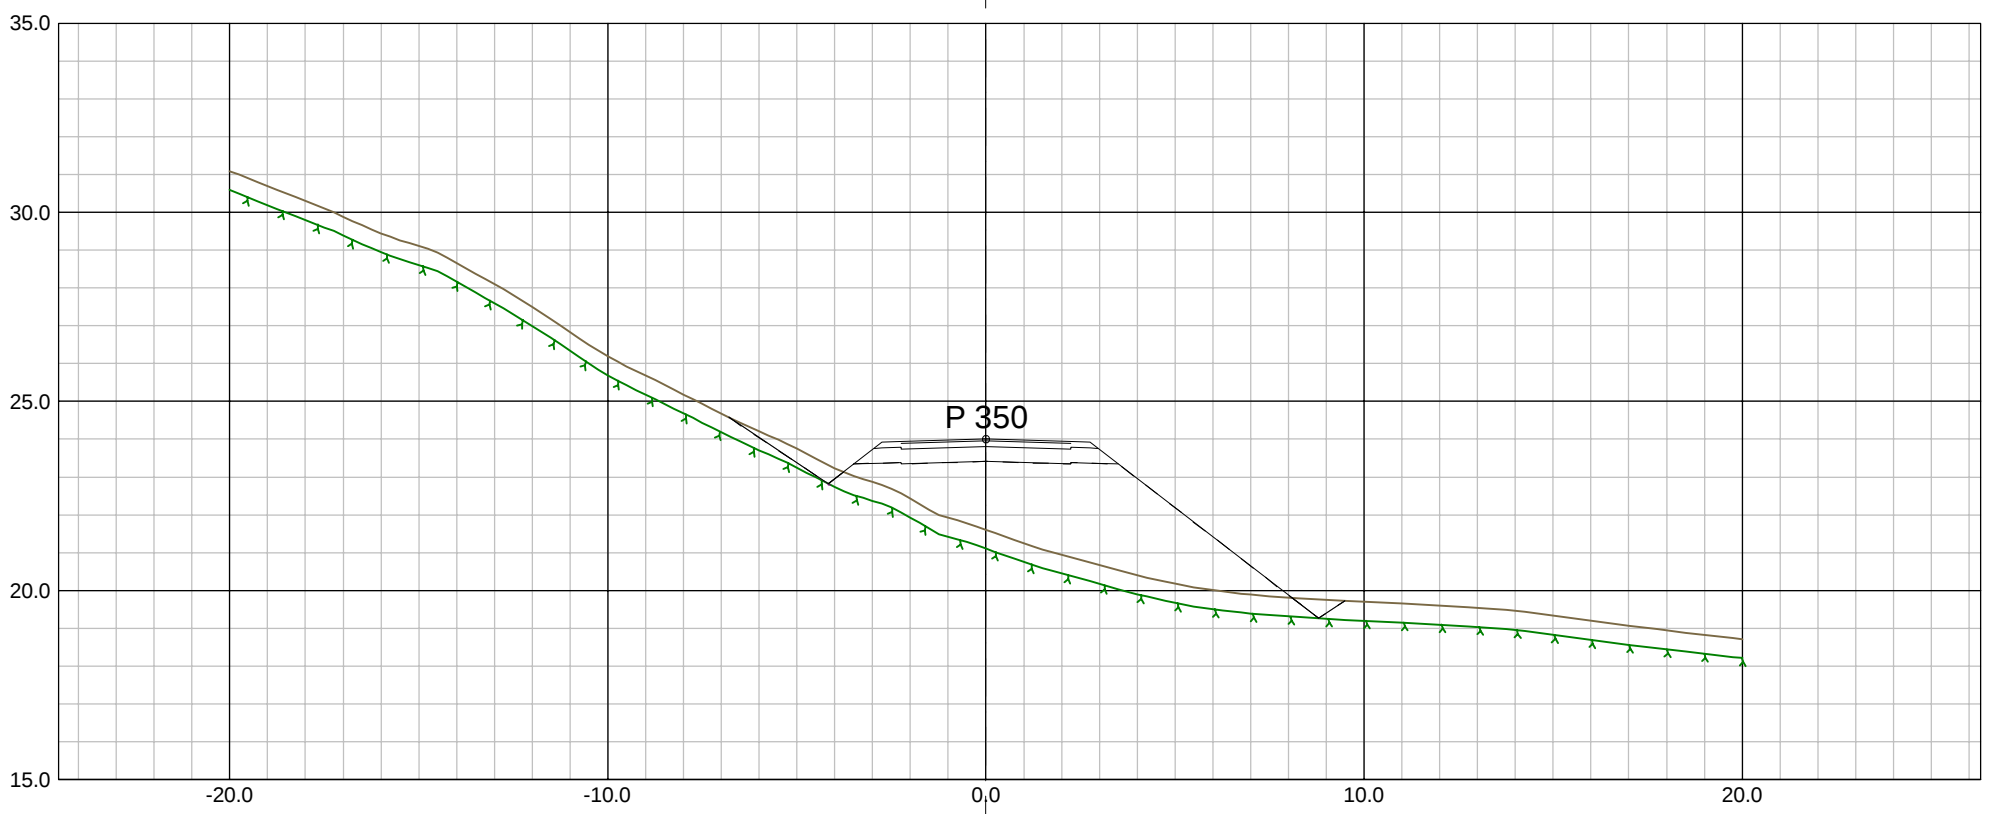

O-01 FØRSTE UTGAVE

22.10.2020 MG

Rev: Tekst:

Rev. dato: Sign:

Oppdragsleder:
KK

Tegn:
MG

Målestokk:
1:200

Ark:
A3

Tegn.nr:
TU301

Rev:
O-01

Oppdragsnr:
627793-02

Kontr:
KK

Kontr2:
Date:
22.10.2020

Fag Type: Elg Løper

Prosjekt:
Svneviklia

Oppdragsgiver:
Nybyggern AS

Tegning:
Tverrprofiler SKV1