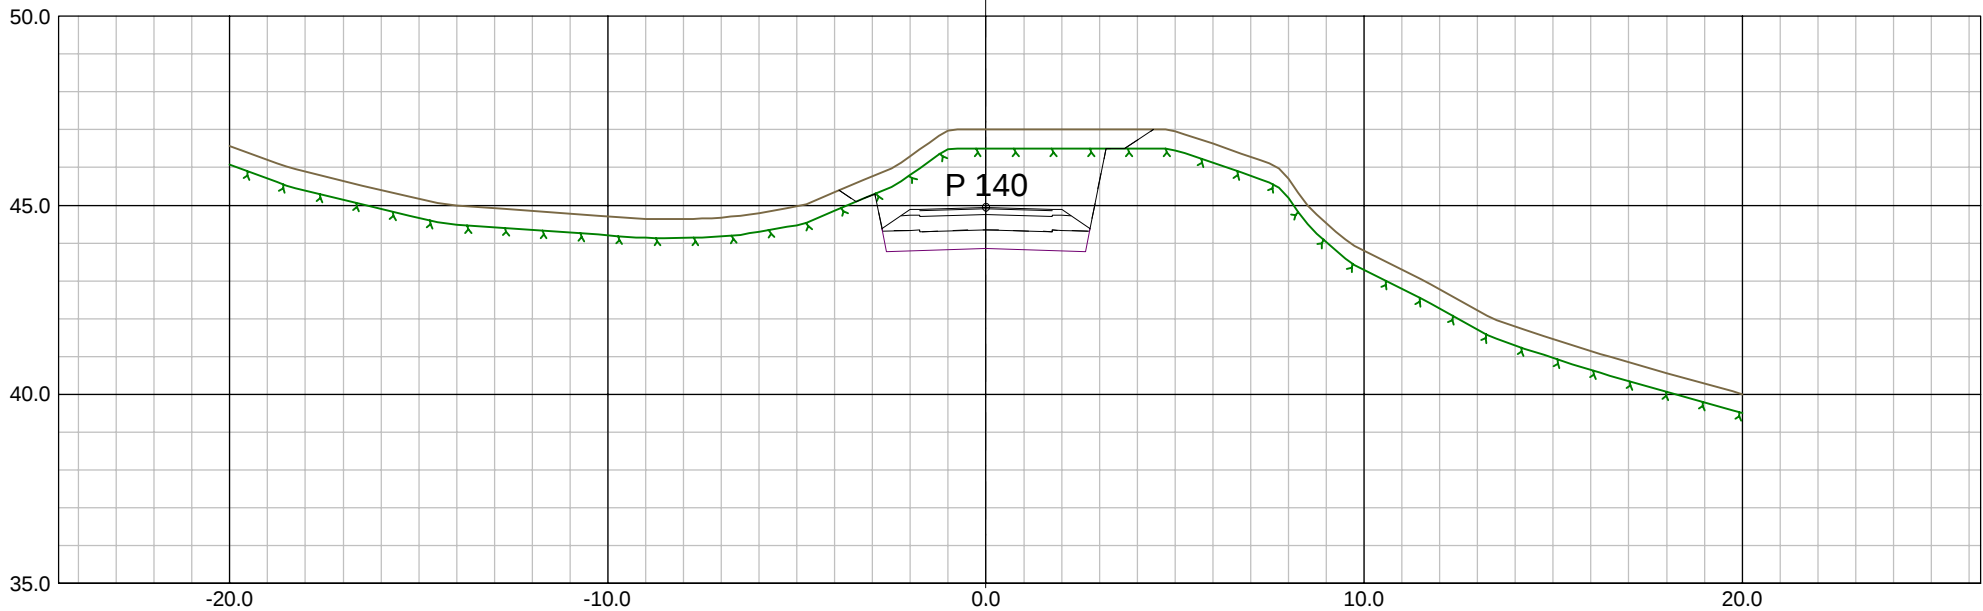

O-01 FØRSTE UTGAVE

22.10.2020 MG

Rev: Tekst:

Rev. dato: Sign:

Oppdragsleder:
KK

Tegn:
MG

Målestokk:
1:200

Ark:
A3

Tegn.nr:
TU301

Rev:
O-01

Oppdragsnr:
627793-02

Kontr:
KK

Kontr2:
KK

Dato:
22.10.2020

Fag Type: Elg Luper

Prosjekt:
Svneviklia

Oppdragsgiver:
Nybyggern AS

Tegning:
Tverrprofiler SKV1

Rev:
O-01