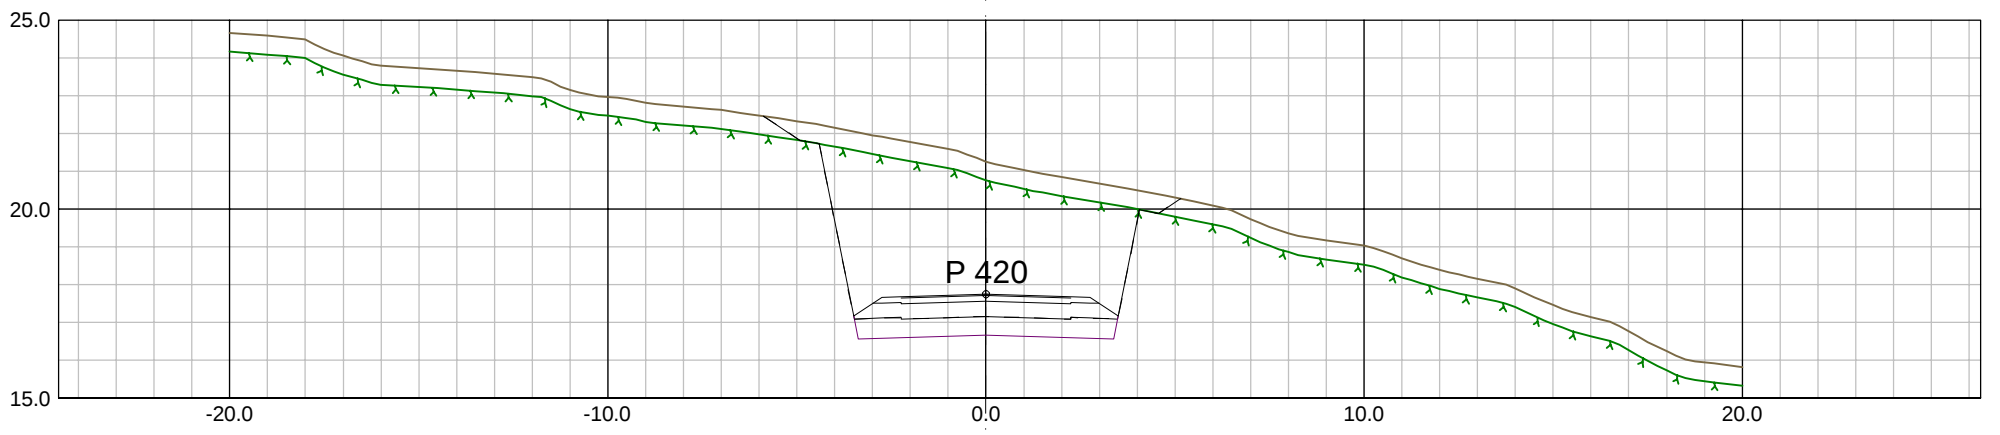

Fag Type: Elg Luper

627793-02

KK

22.10.2020

Prosjekt:
Sveleviklia

Oppdragsgiver:
Nybyggern AS

Tegning:
Tverrprofiler SKV1

O-01 FØRSTE UTGAVE