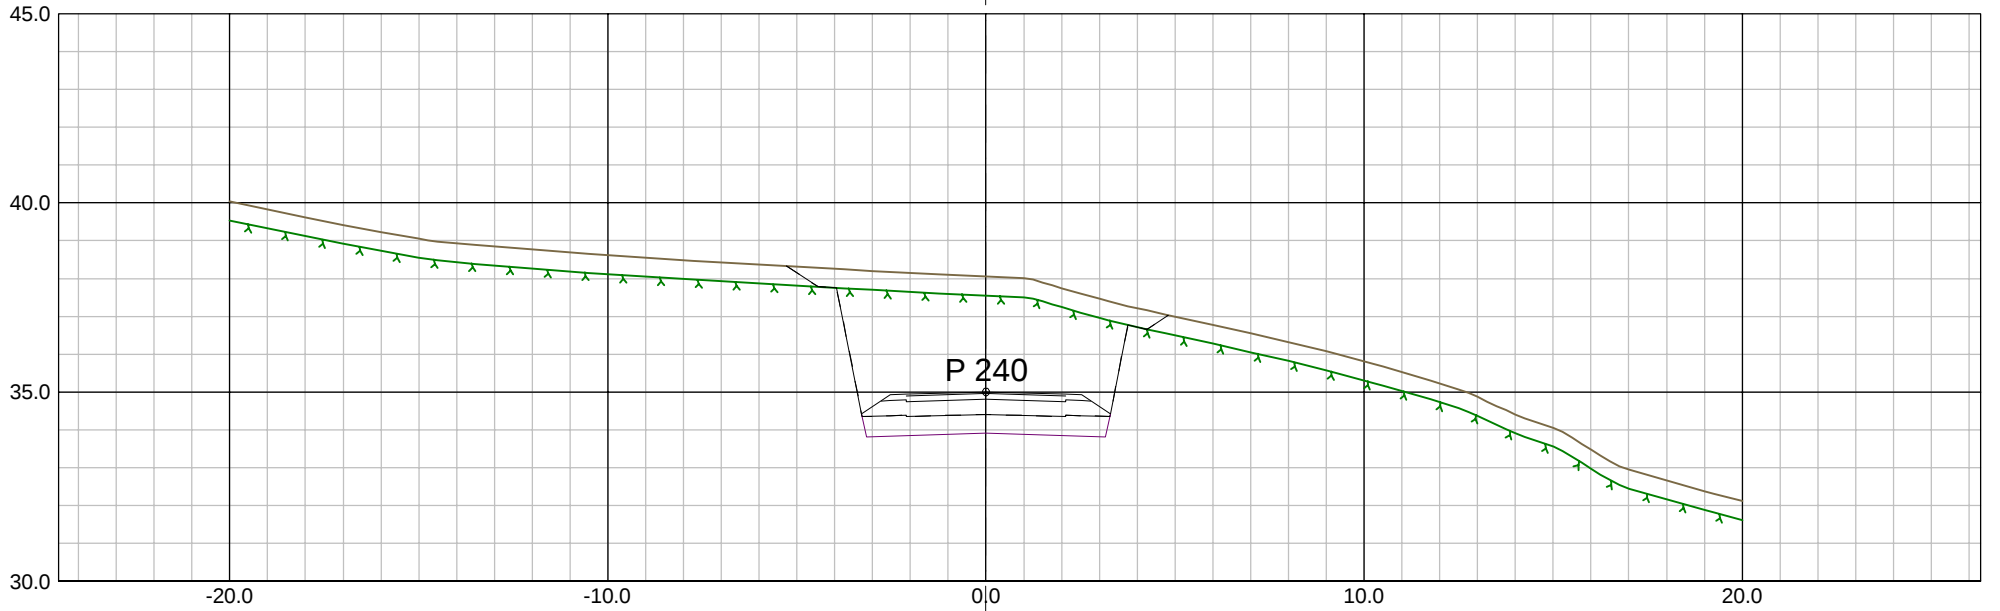

Oppdragsnr:
627793-02

Kontr:
KK

Kontr2:

Dato:
22.10.2020

Fag Type: Elg Løper

Prosjekt:
Svneviklia

Oppdragsgiver:
Nybyggern AS

Tegning:
Tverrprofiler SKV1