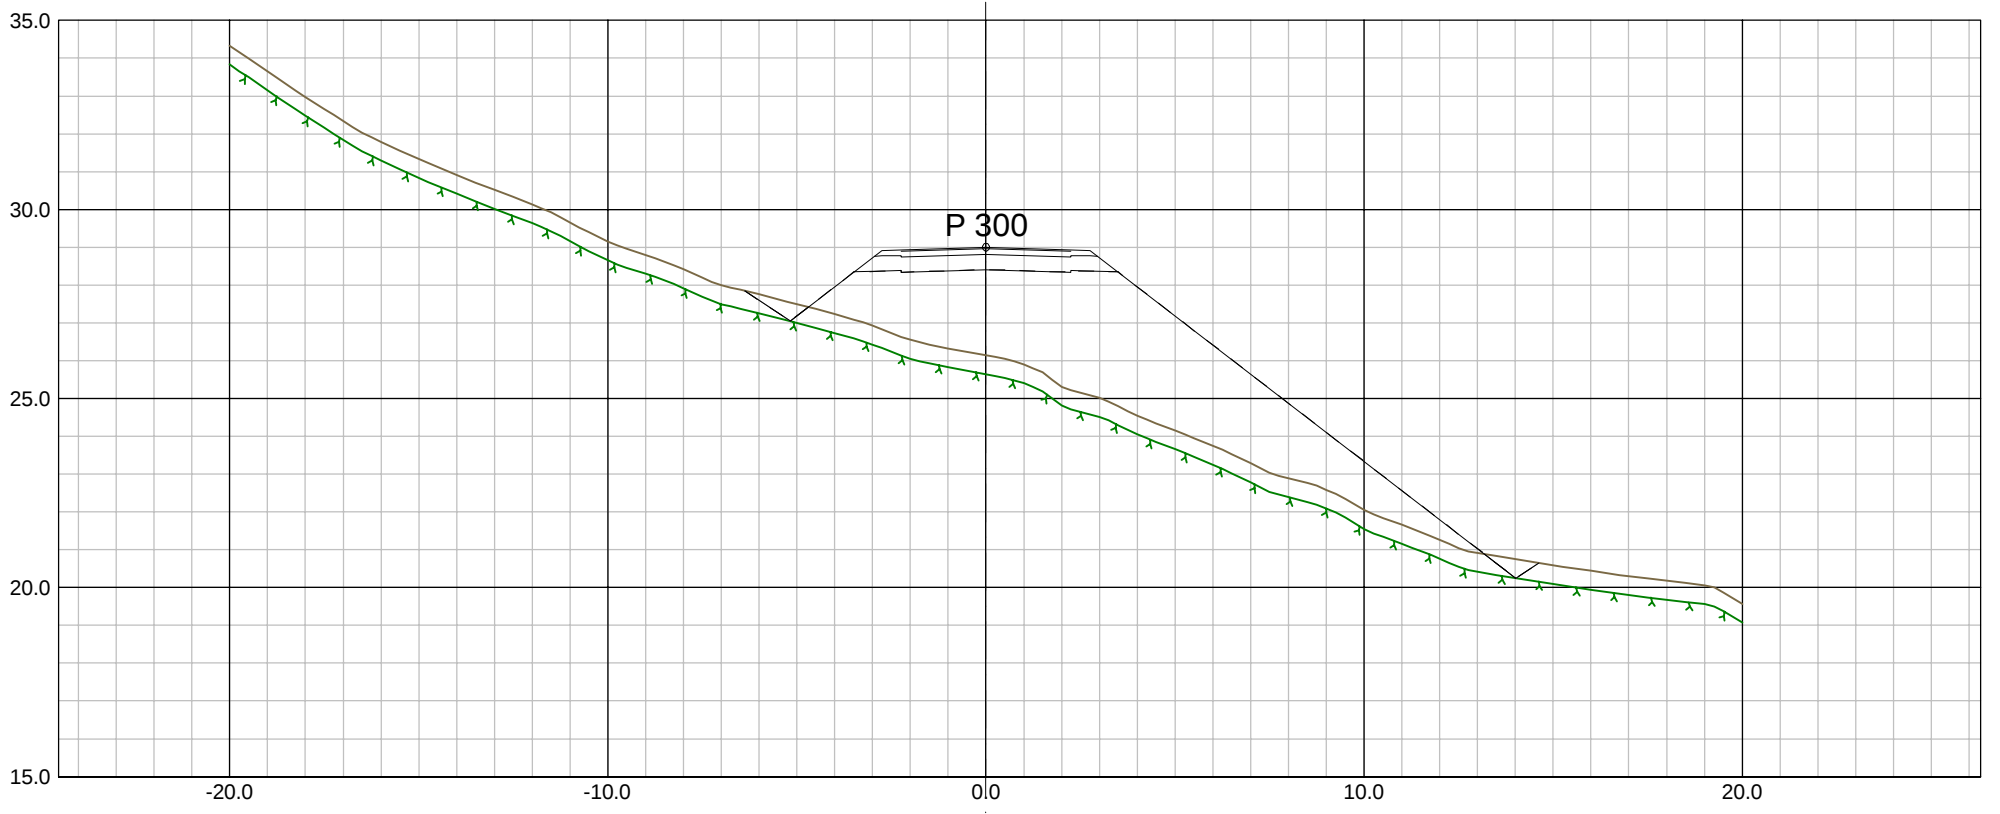

O-01 FØRSTE UTGAVE
Rev: Tekst: 22.10.2020 MG
Oppdragsleder: KK Tegner: MG Målestokk: 1:200 Ark: A3
Oppdragsnr: 627793-02 Kontr: KK Kontr2: 22.10.2020
Tegnr: TU301 Rev: O-01
Fag Type: Elg Luper

Prosjekt: Sveneviklia
Oppdragsgiver: Nybyggern AS

Tegning: Tverrprofiler SKV1