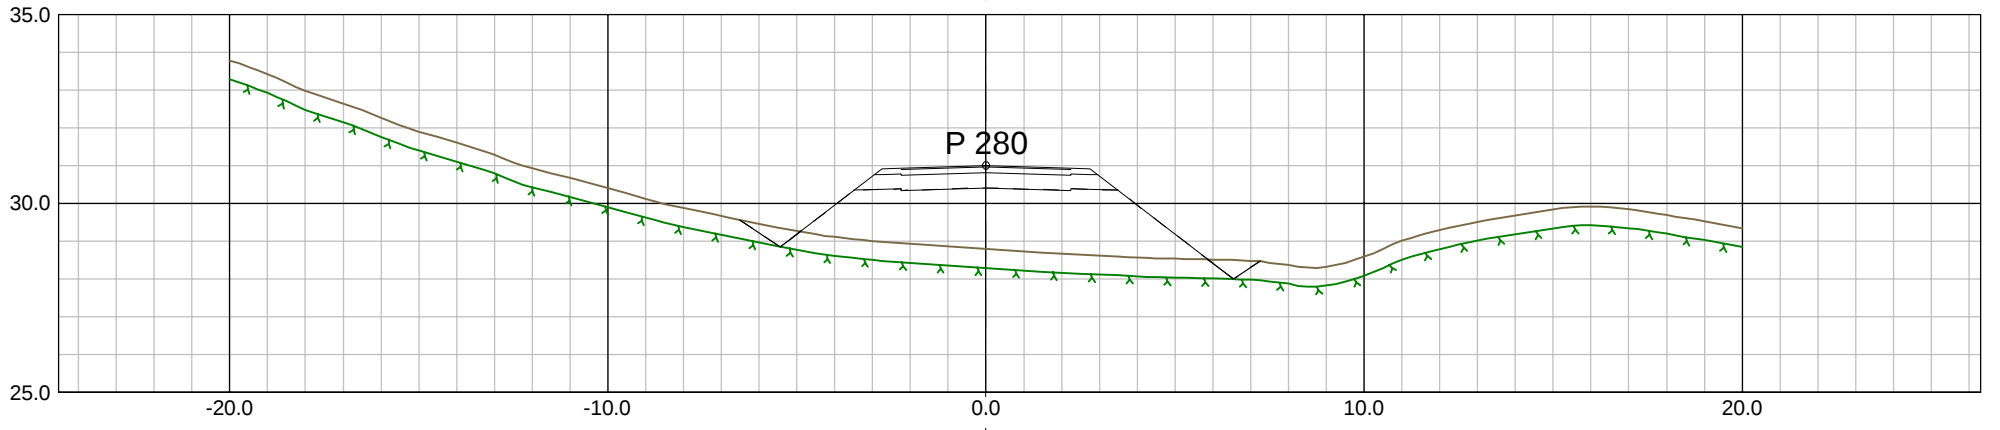

Oppdragsnr:
627793-02

Kontr:
KK

Kontr2:

Dato:
22.10.2020

Fag Type: Elg Løper

Prosjekt:
Svneviklia

Oppdragsgiver:
Nybyggern AS

Tegning:
Tverrprofiler SKV1