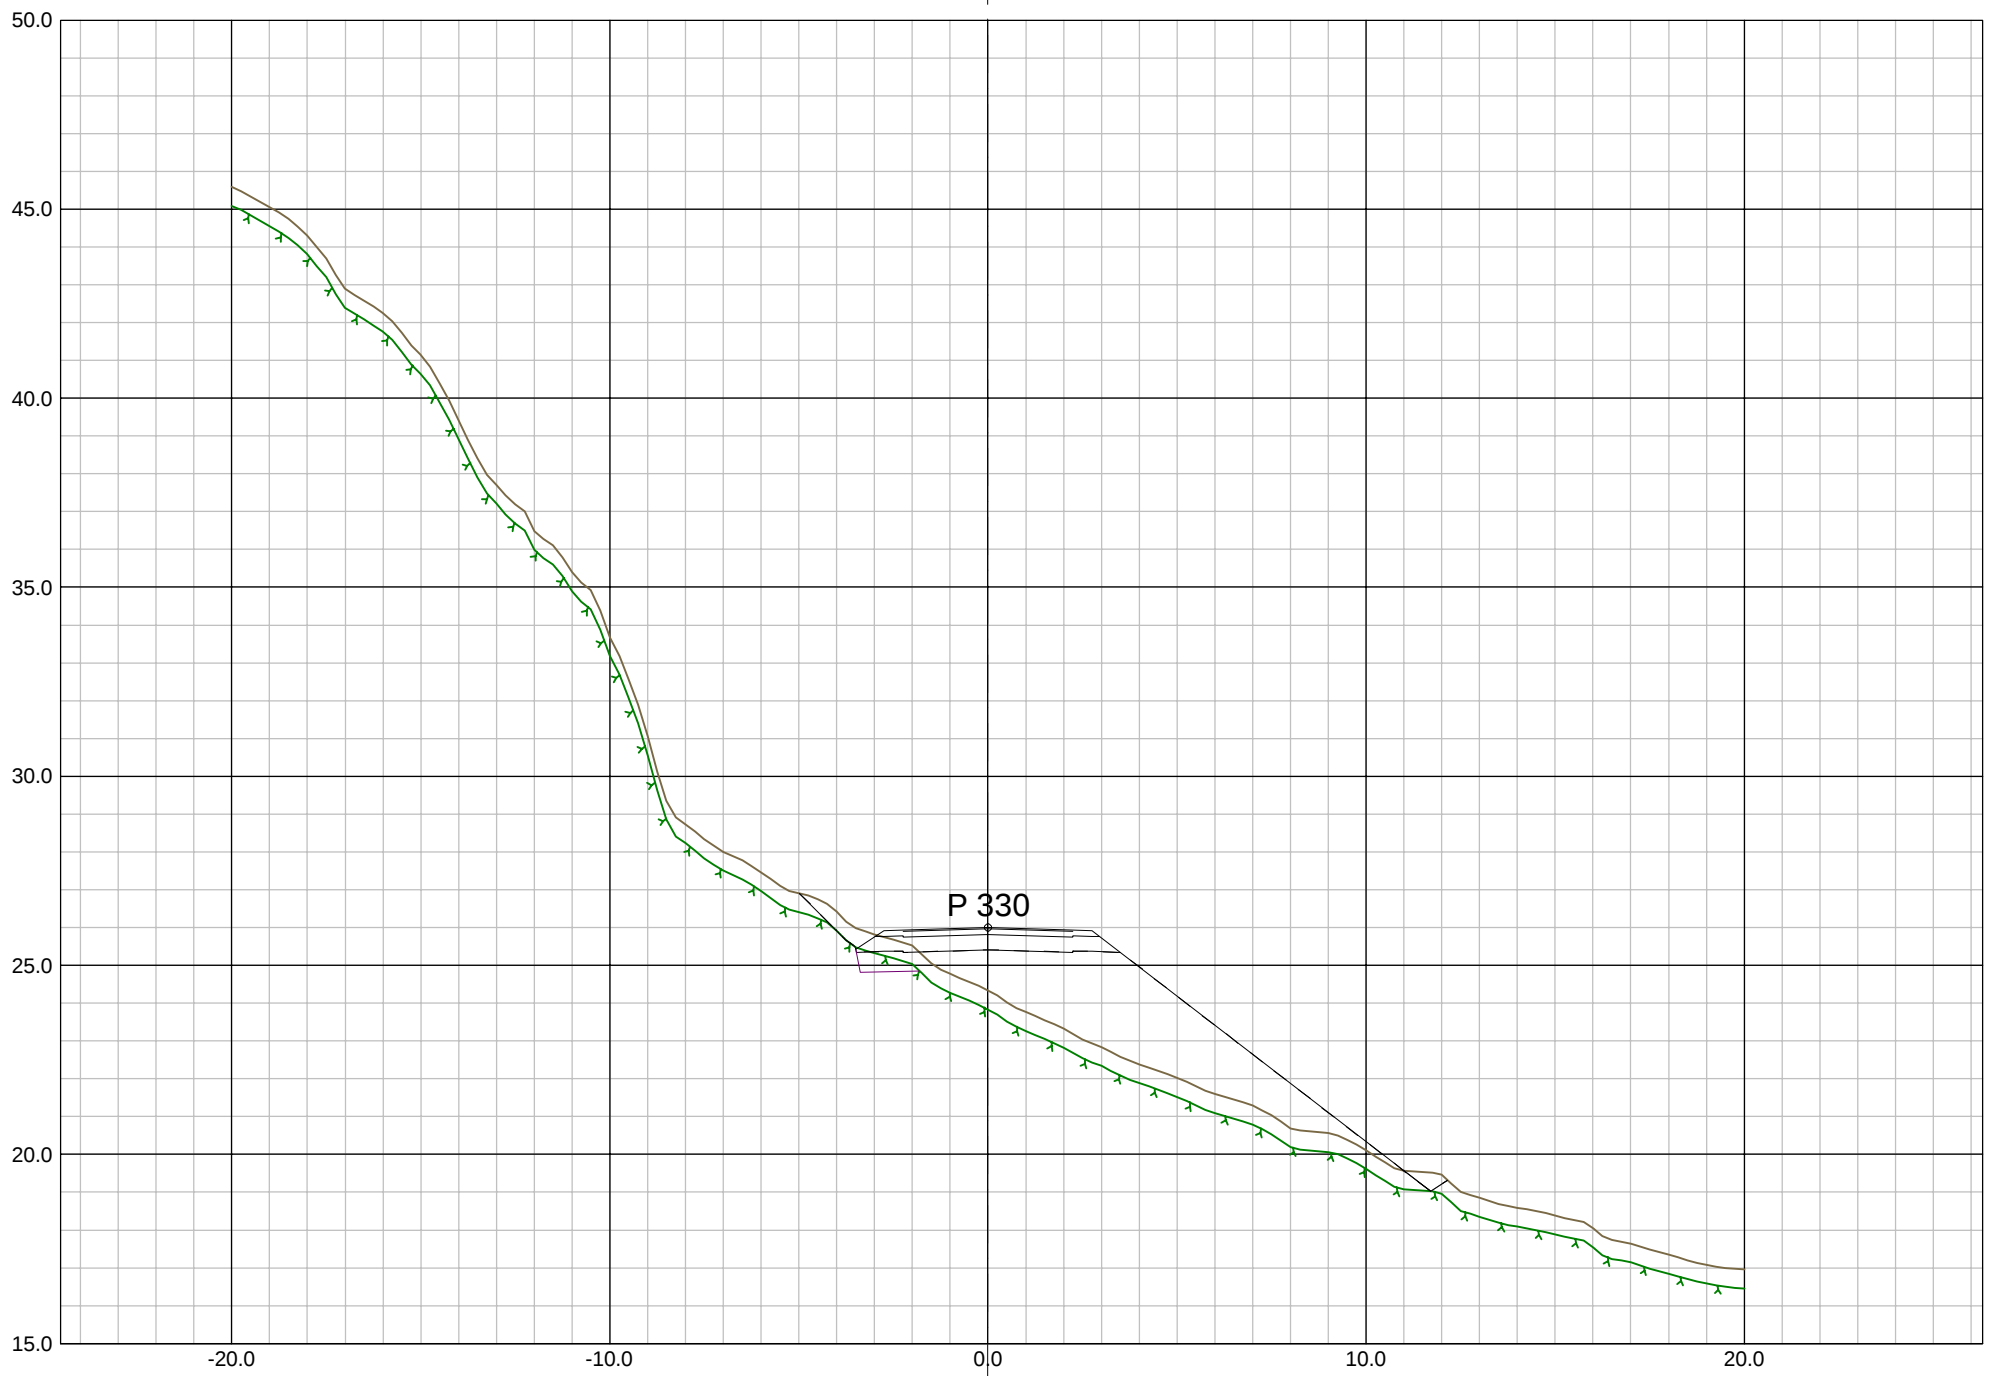

O-01 FØRSTE UTGAVE

22.10.2020 MG

Rev: Tekst:

Rev.dato: Sign:

Oppdragsleder:
KK

Tegn:
MG

Målestokk:
1:200

Ark:
A3

Tegn.nr:
TU301

Rev:
O-01

Oppdragsnr:
627793-02

Kontr:
KK

Kontr2:

Dato:
22.10.2020

Fag Type: Elg Løper

Prosjekt:
Sveneviklia

Oppdragsgiver:
Nybyggern AS

Tegning:
Tverrprofiler SKV1