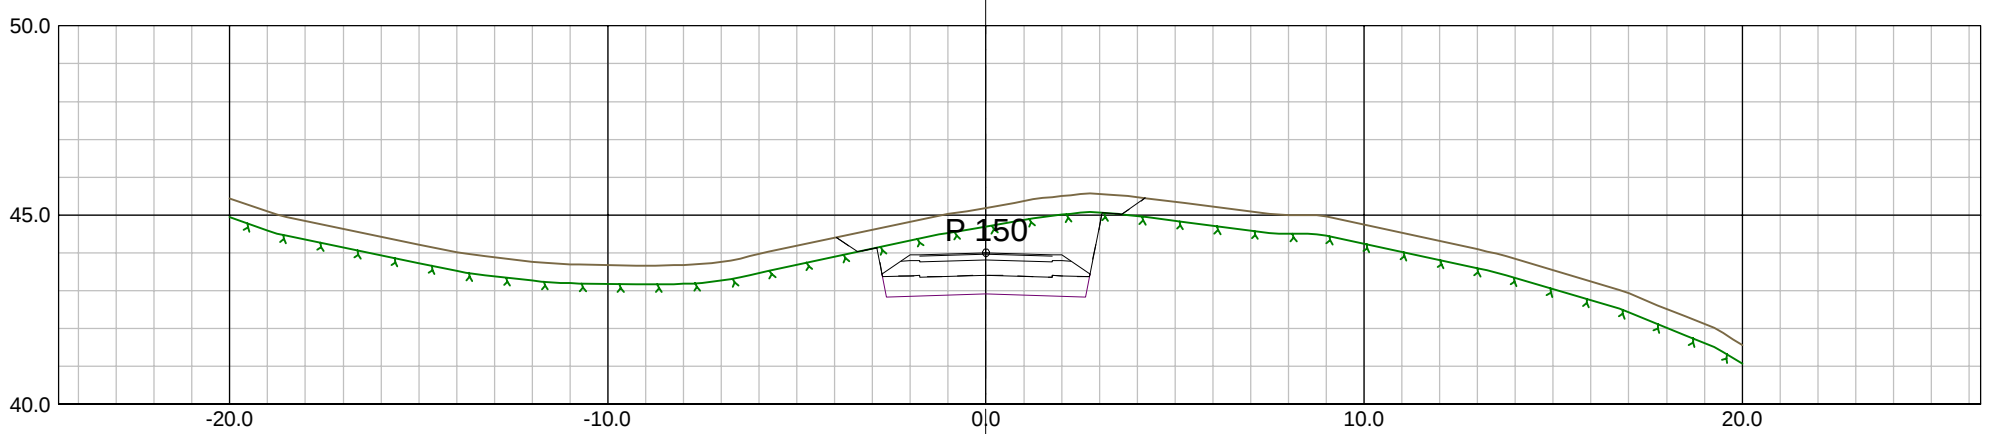

O-01 FØRSTE UTGAVE

22.10.2020 MG

Rev: Tekst:

Rev.dato: Sign:

Oppdragsleder:
KK

Tegn:
MG

Målestokk:
1:200

Ark:
A3

Tegn.nr:
TU301

Rev:
O-01

Oppdragsnr:
627793-02

Kontr:
KK

Kontr2:
Date:
22.10.2020

Fag Type: Elg Luper

Prosjekt:
Sveneviklia

Oppdragsgiver:
Nybyggern AS

Tegning:
Tverrprofiler SKV1