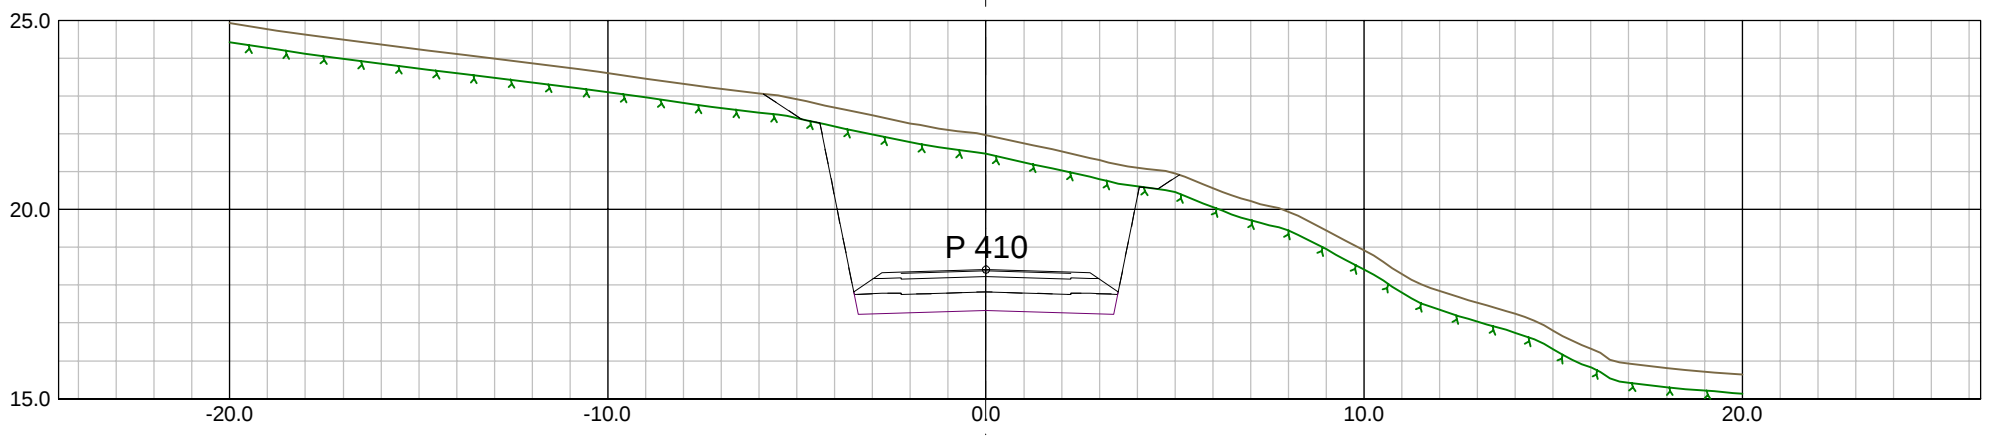

Fag Type: Elg Luper

627793-02

KK

22.10.2020

Prosjekt:
Sveleviklia

Oppdragsgiver:
Nybyggern AS

Tegning:
Tverrprofiler SKV1

O-01 FØRSTE UTGAVE