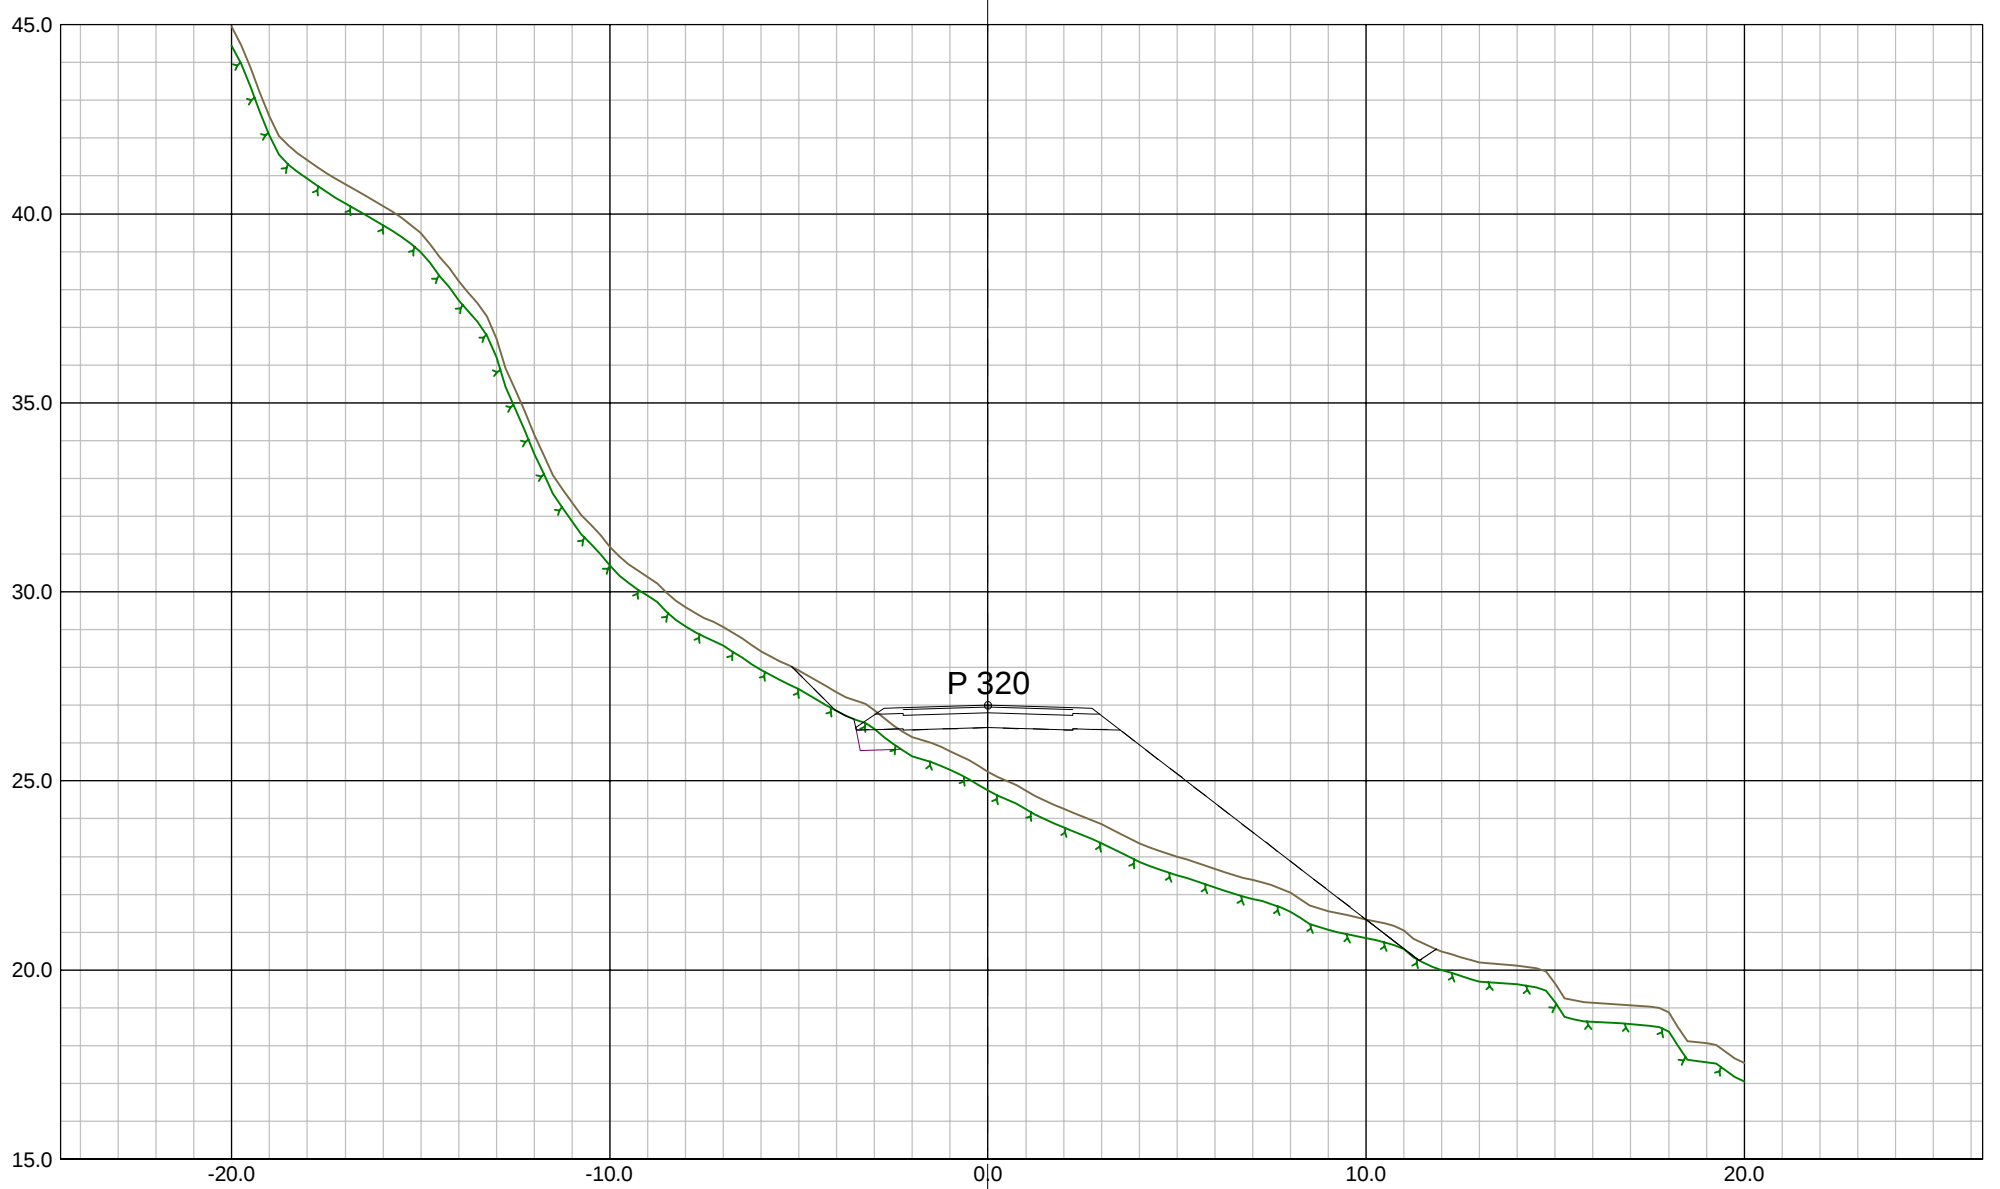

O-01 FØRSTE UTGAVE

22.10.2020 MG

Rev: Tekst:

Rev.dato: Sign:

Oppdragsleder:
KK

Tegn:
MG

Målestokk:
1:200

Ark:
A3

Tegn.nr:
TU301

Rev:
O-01

Oppdragsnr:
627793-02

Kontr:
KK

Kontr2:

Dato:
22.10.2020

Fag Type: Elg Løper

Prosjekt:
Sveneviklia

Oppdragsgiver:
Nybyggern AS

Tegning:
Tverrprofiler SKV1