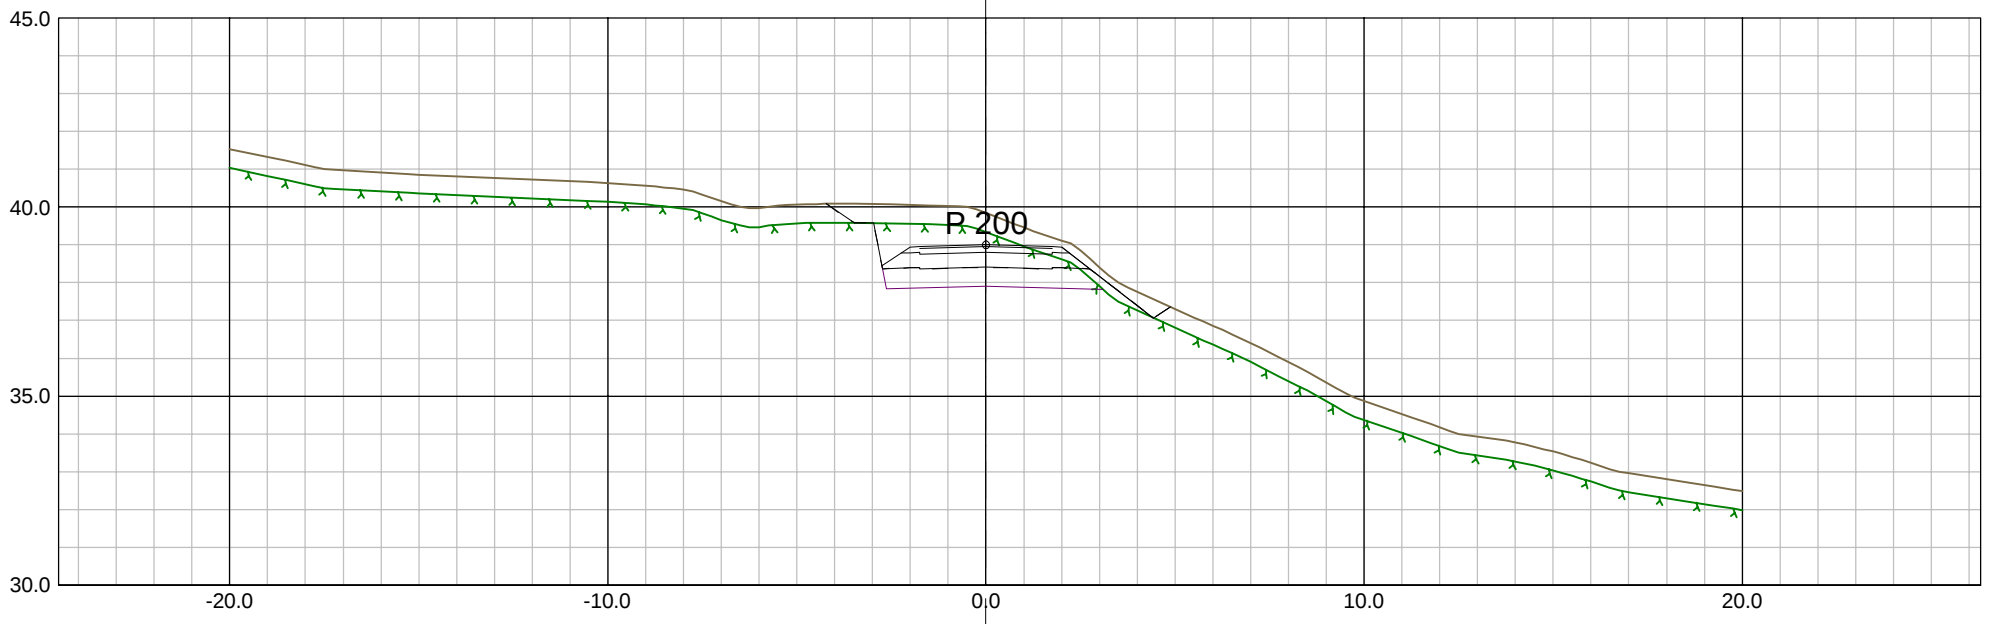

O-01 FØRSTE UTGAVE

22.10.2020 MG

Rev: Tekst:

Rev.dato: Sign:

Oppdragsleder:
KK

Tegn:
MG

Målestokk:
1:200

Ark:
A3

Tegn.nr:
TU301

Rev:
O-01

Oppdragsnr:
627793-02

Kontr:
KK

Kontr2:
Date:
22.10.2020

Fag Type: Elg Luper

Prosjekt:
Sveneviklia

Oppdragsgiver:
Nybyggern AS

Tegning:
Tverrprofiler SKV1