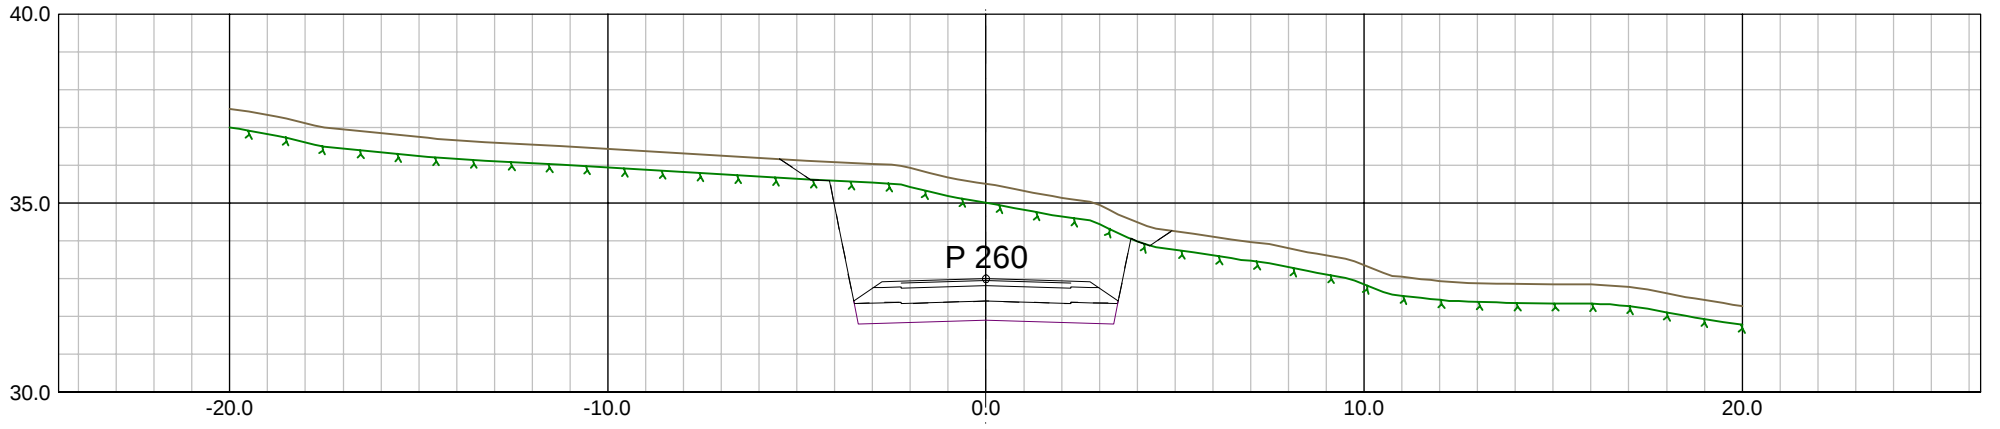

Oppdragsnr:
627793-02

Kontr:
KK

Kontr2:

Dato:
22.10.2020

Fag Type: Elg Løper

Prosjekt:
Svneviklia

Oppdragsgiver:
Nybyggern AS

Tegning:
Tverrprofiler SKV1