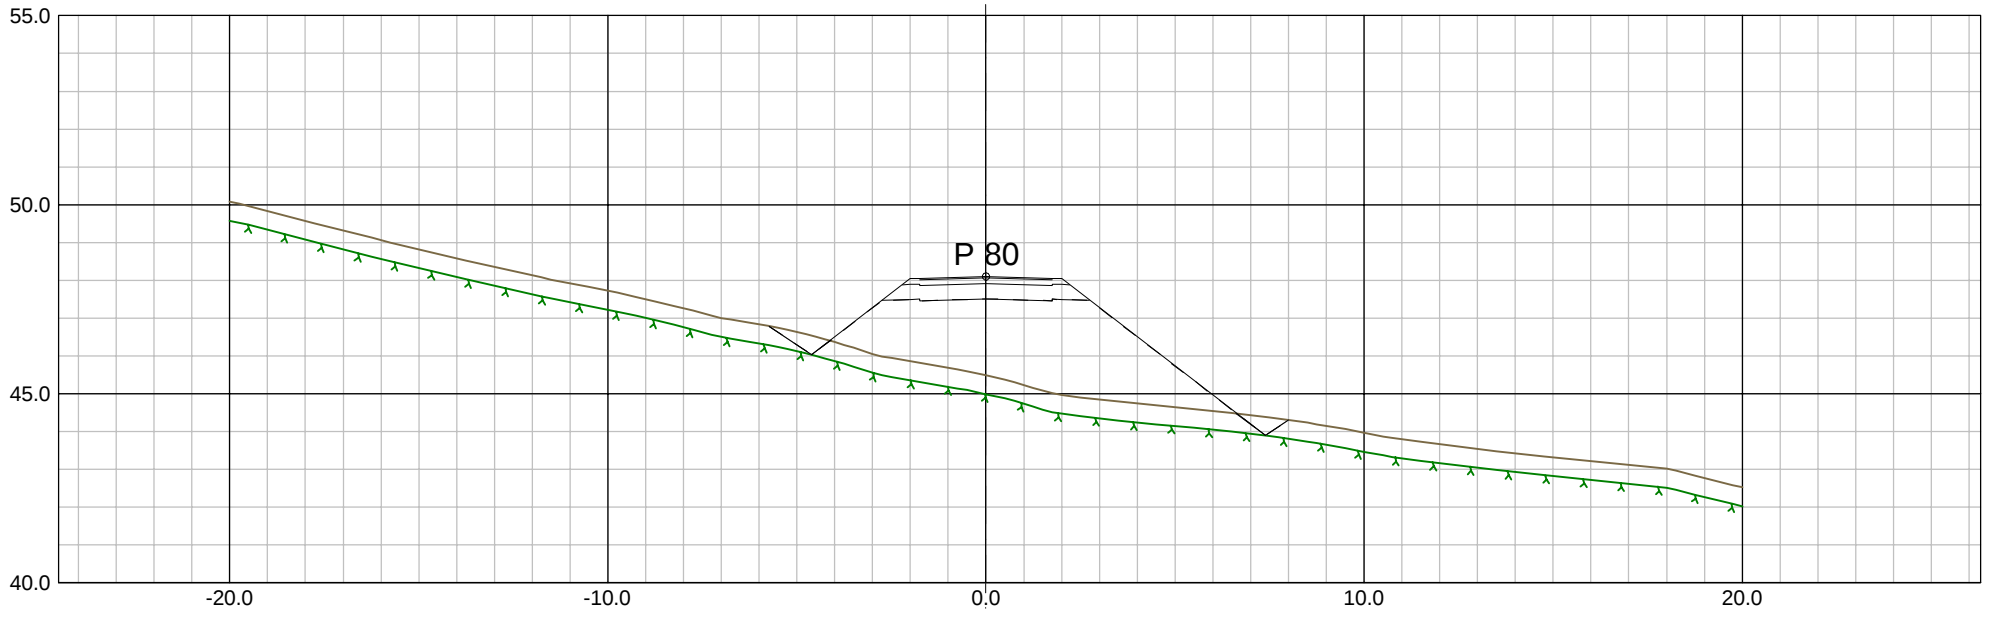

Tegn.nr:
TU301
Fag Type: Elg Løper

Rev:
O-01

Prosjekt:
Sveneviklia

Oppdragsgiver:
Nybyggern AS

Tegning:
Tverrprofiler SKV1

Prosjekt: Sveneviklia	Oppdragsgiver: Nybyggern AS	Tegning: Tverrprofiler SKV1	Oppdragsleder: KK Oppdragsnr: 627793-02	Tegn: MG Kontr: KK	Målestokk: 1:200 Dato: 22.10.2020	Ark: A3	Tegn.nr: TU301 Fag Type: Elg Løper	Rev: O-01
--------------------------	--------------------------------	--------------------------------	--	-----------------------------	--	------------	--	--------------