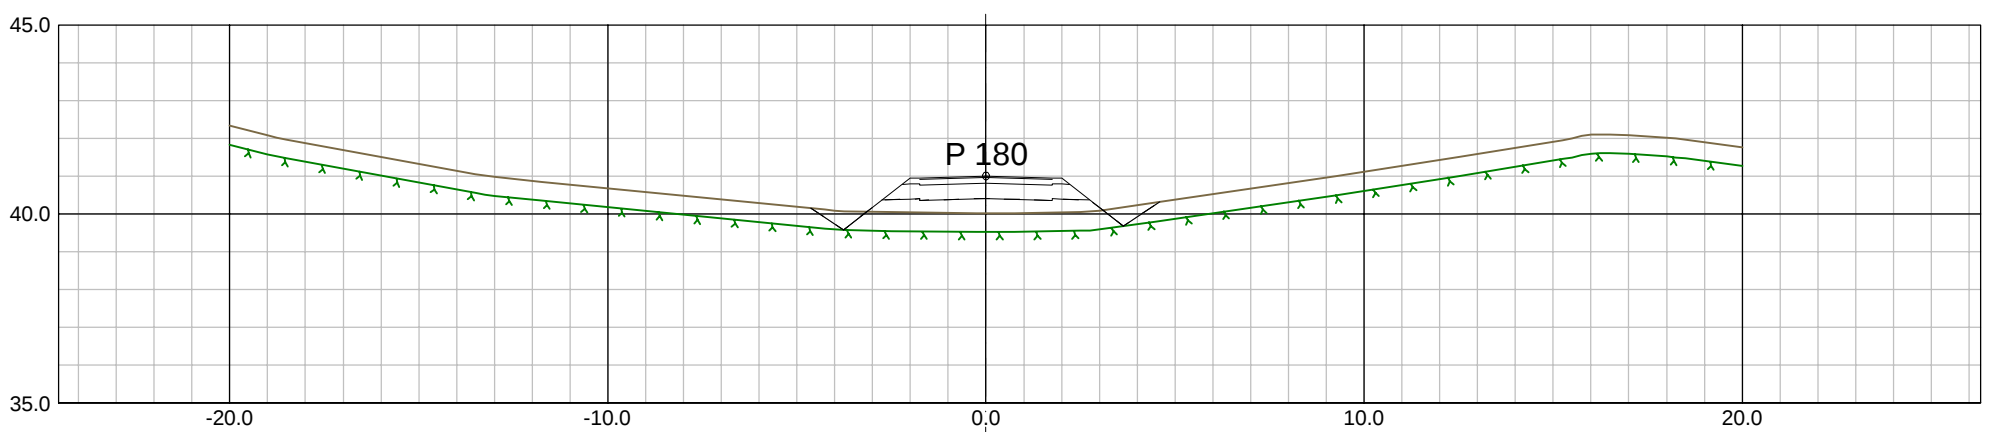

O-01 FØRSTE UTGAVE

22.10.2020 MG

Rev: Tekst:

Rev.dato: Sign:

Oppdragsleder:
KK

Tegn:
MG

Målestokk:
1:200

Ark:
A3

Tegn.nr:
TU301

Rev:
O-01

Oppdragsnr:
627793-02

Kontr:
KK

Kontr2:
Date:
22.10.2020

Fag Type: Elg Luper

Prosjekt:
Sveneviklia

Oppdragsgiver:
Nybyggern AS

Tegning:
Tverrprofiler SKV1