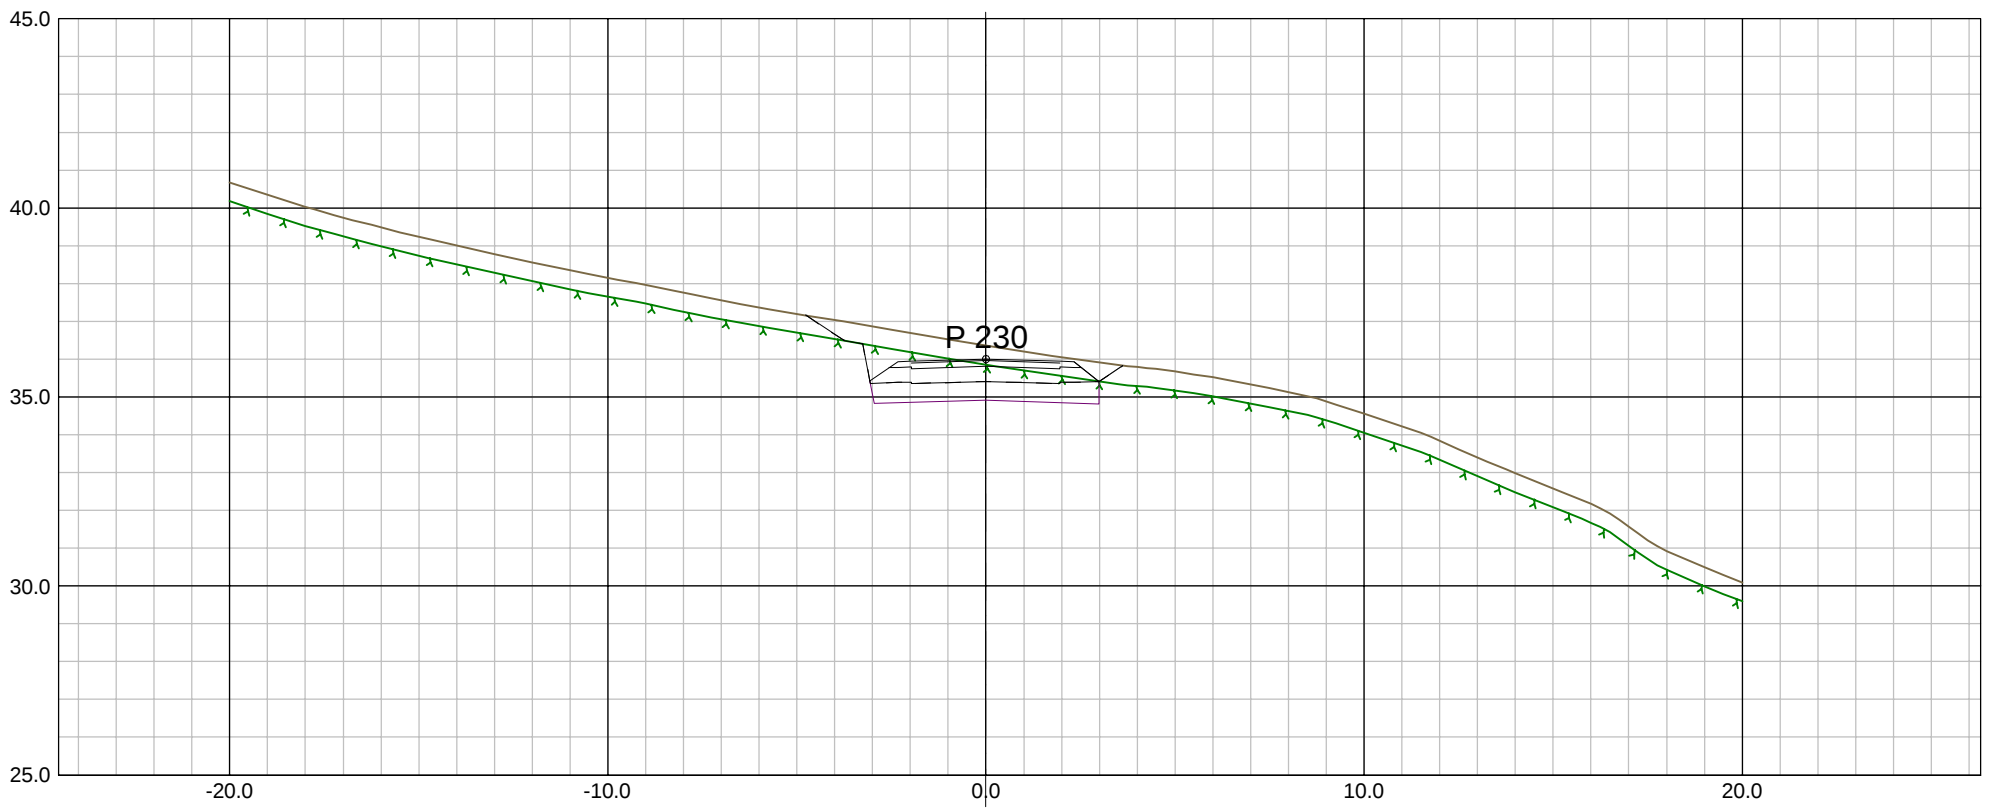

Kontr:
KK

Kontr2:
Date:
22.10.2020

Fag Type: Elg Luper

Prosjekt:
Sveneviklia

Oppdragsgiver:
Nybyggern AS

Tegning:
Tverrprofiler SKV1

O-01 FØRSTE UTGAVE

22.10.2020 MG