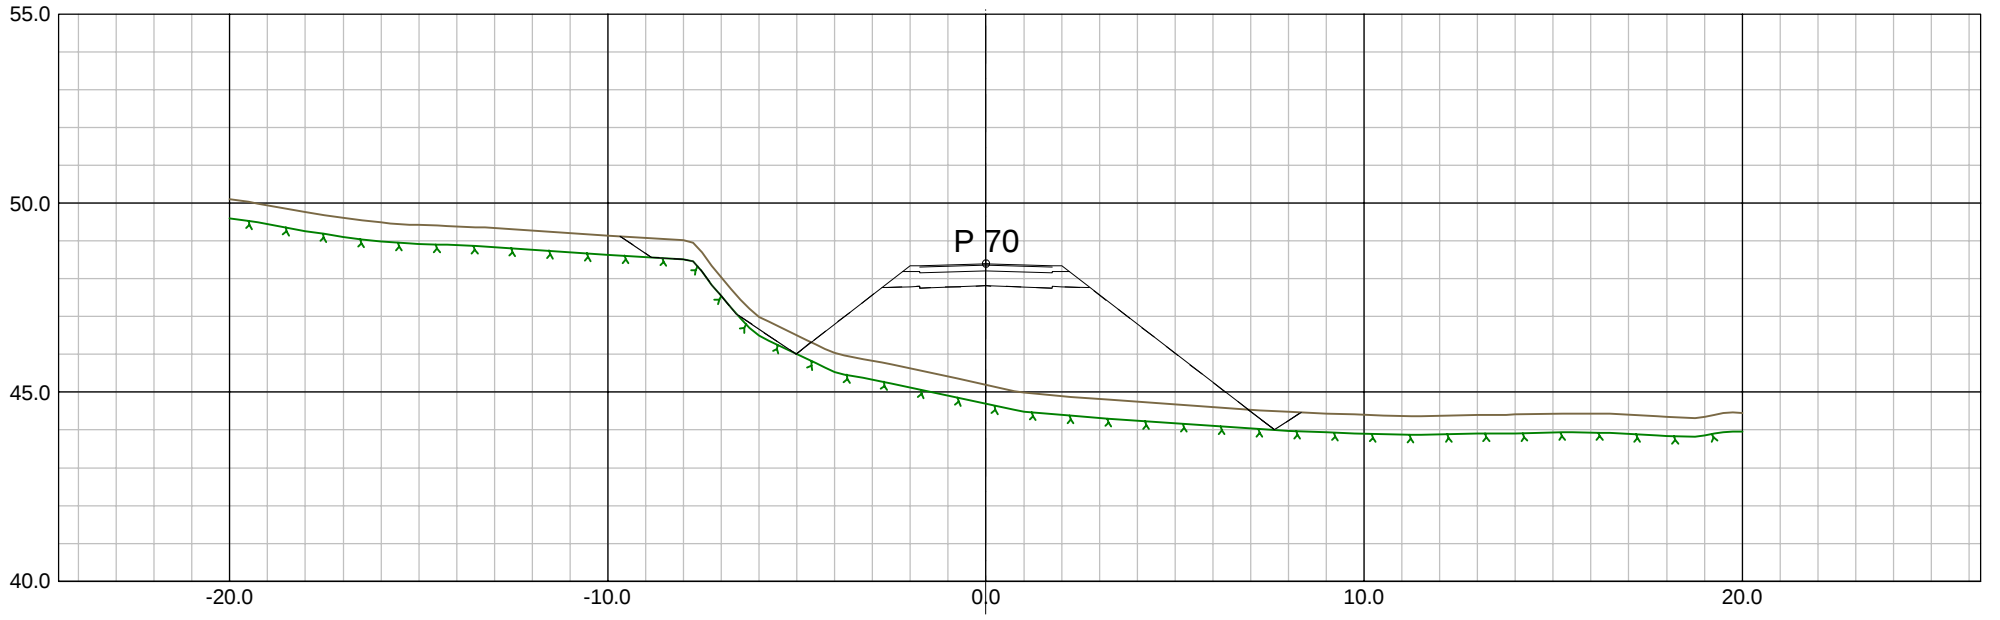

Tegn.nr:
TU301
Fag Type: Elg Løper

Rev:
O-01

Prosjekt:
Sveneviklia

Oppdragsgiver:
Nybyggern AS

Tegning:
Tverrprofiler SKV1

Prosjekt: Sveneviklia	Oppdragsgiver: Nybyggern AS	Tegning: Tverrprofiler SKV1	Oppdragsleder: KK Oppdragsnr: 627793-02	Tegn: MG Kontr: KK	Målestokk: 1:200 Dato: 22.10.2020	Ark: A3	Tegn.nr: TU301 Fag Type: Elg Løper	Rev: O-01
--------------------------	--------------------------------	--------------------------------	--	-----------------------------	--	------------	--	--------------