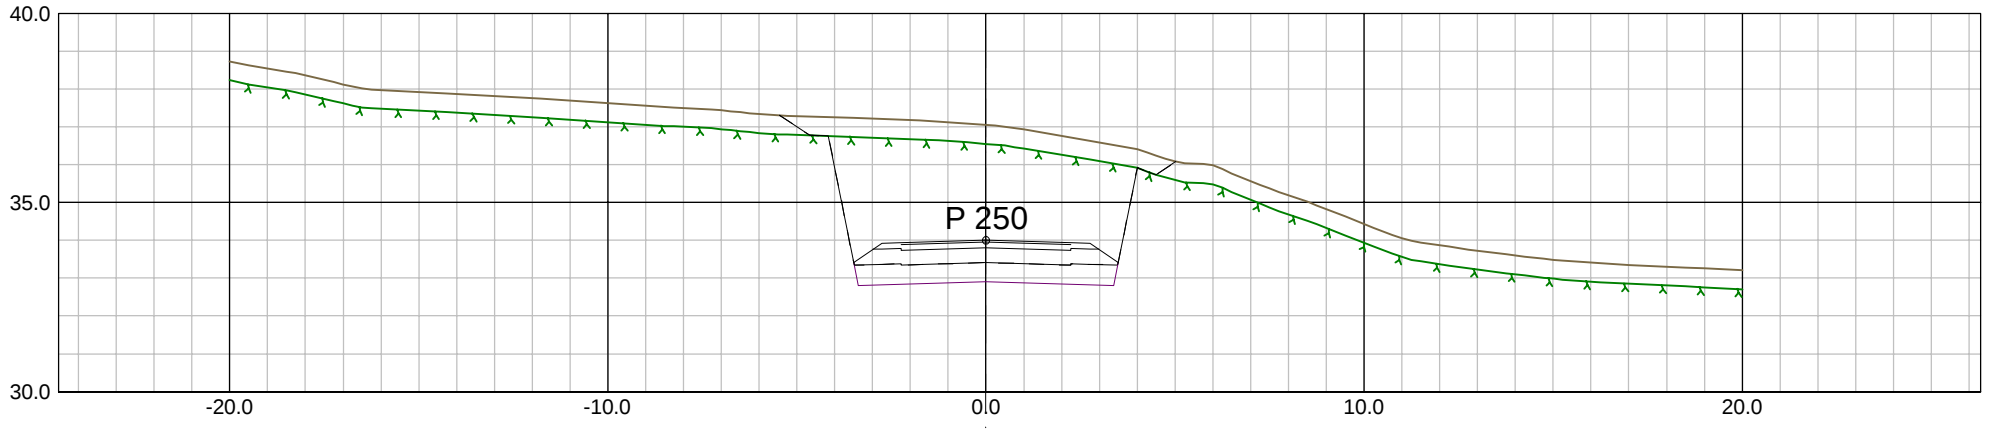

Oppdragsnr:
627793-02

Kontr:
KK

Kontr2:

Dato:
22.10.2020

Fag Type: Elg Løper

Prosjekt:
Svneviklia

Oppdragsgiver:
Nybyggern AS

Tegning:
Tverrprofiler SKV1