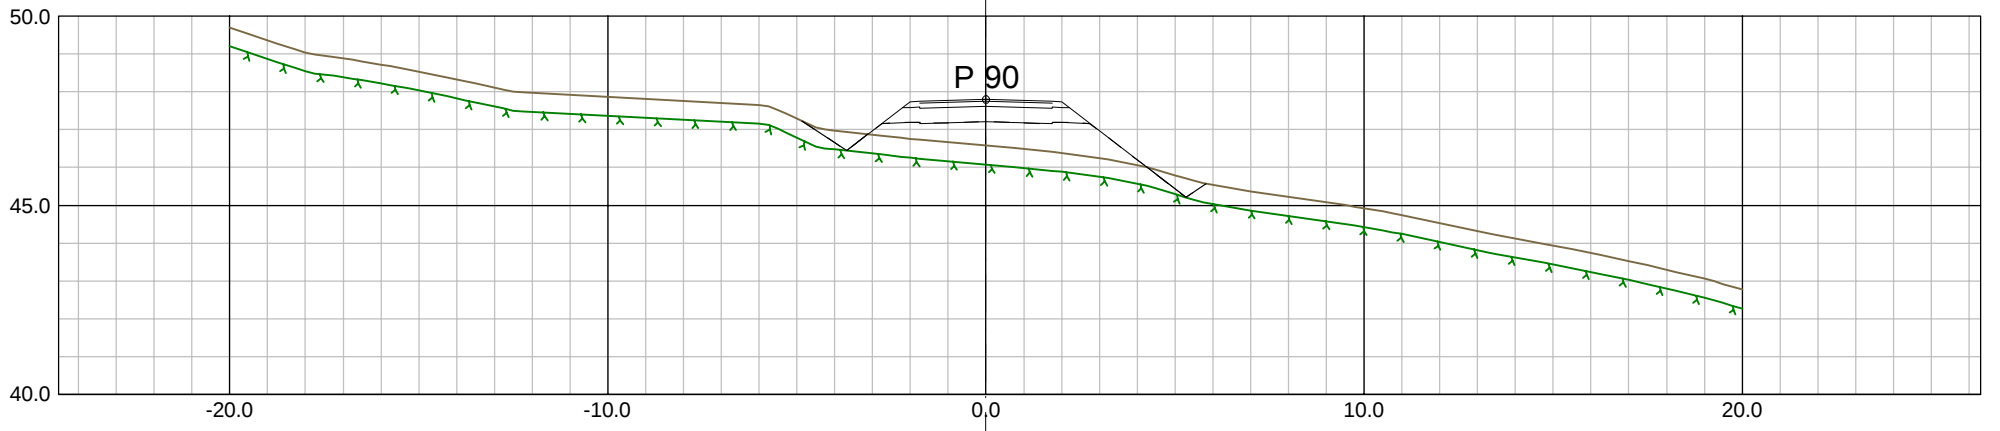

Tegn.nr:
TU301
Fag Type: Elg Løper

Rev:
O-01

Prosjekt:
Sveneviklia

Oppdragsgiver:
Nybyggern AS

Tegning:
Tverrprofiler SKV1

Prosjekt: Sveneviklia	Oppdragsgiver: Nybyggern AS	Tegning: Tverrprofiler SKV1	Oppdragsleder: KK Oppdragsnr: 627793-02	Tegn: MG Kontr: KK	Målestokk: 1:200 Dato: 22.10.2020	Ark: A3	Tegn.nr: TU301 Fag Type: Elg Løper	Rev: O-01
--------------------------	--------------------------------	--------------------------------	--	-----------------------------	--	------------	--	--------------