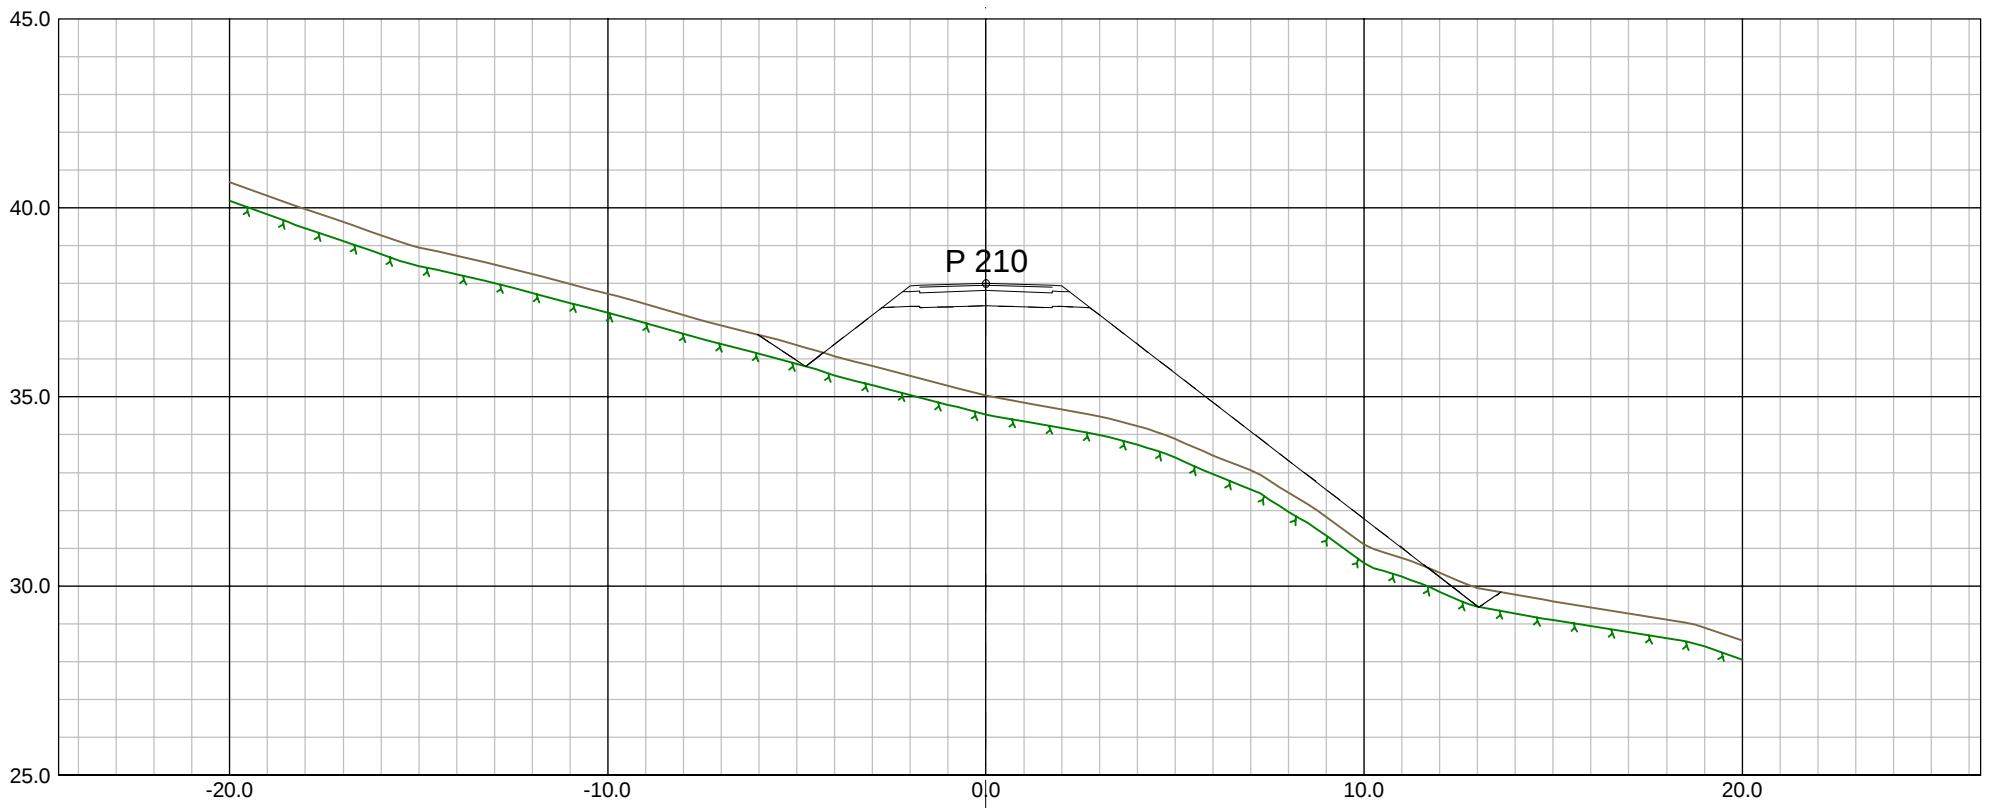

Kontr:
KK

Kontr2:
Date:
22.10.2020

Fag Type: Elg Luper

Prosjekt:
Sveneviklia

Oppdragsgiver:
Nybyggern AS

Tegning:
Tverrprofiler SKV1

O-01 FØRSTE UTGAVE

22.10.2020 MG