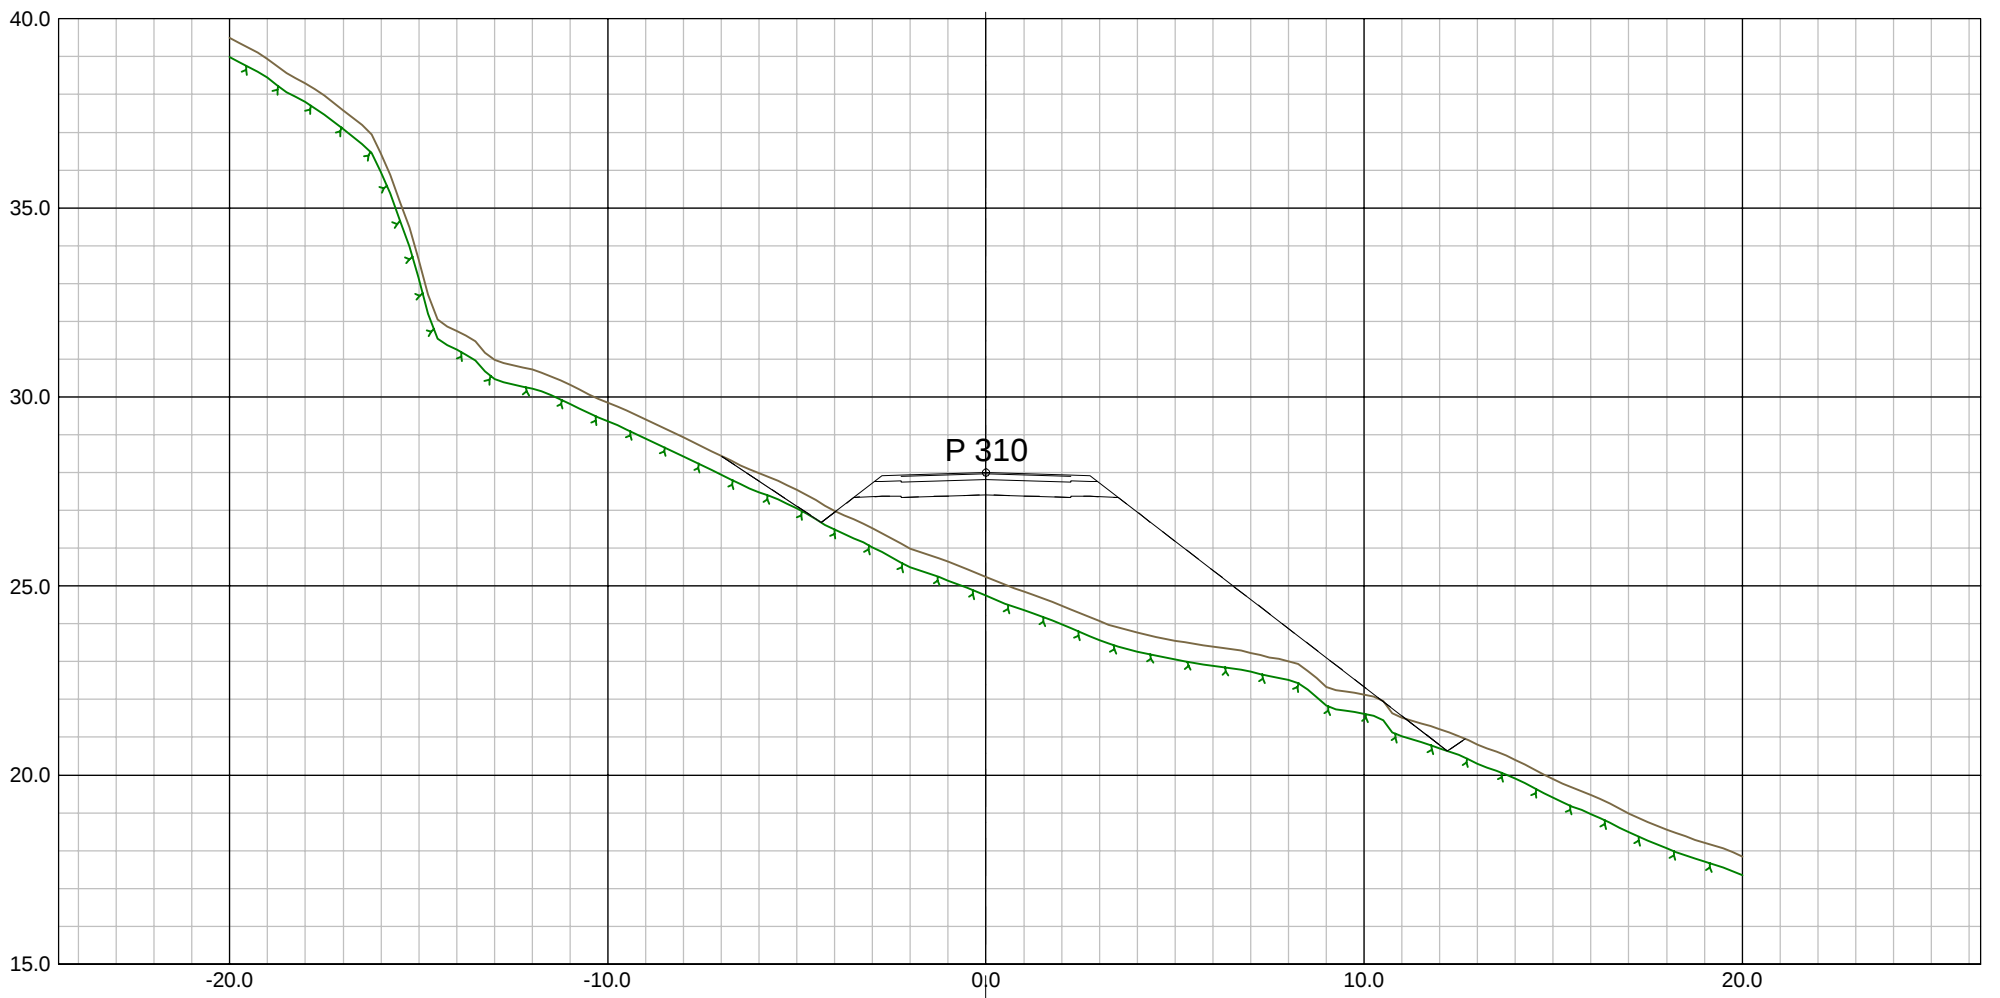

O-01 FØRSTE UTGAVE
Rev: Tekst: 22.10.2020 MG
Oppdragsleder: KK Tegner: MG Målestokk: 1:200 Ark: A3
Oppdragsnr: 627793-02 Kontr: KK Kontr2: 22.10.2020
Tegnr: TU301 Rev: O-01
Fag Type: Elg Luper

Prosjekt: Sveneviklia
Oppdragsgiver: Nybyggern AS

Tegning: Tverrprofiler SKV1