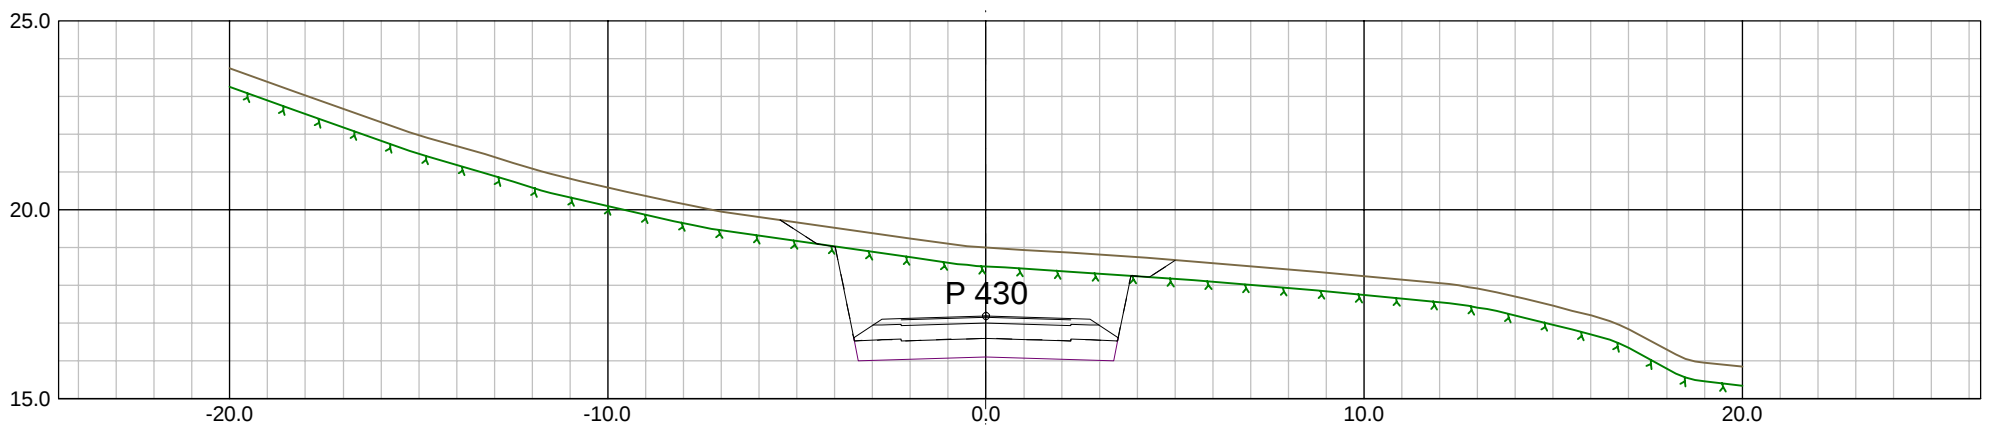

Fag Type: Elg Luper

627793-02

KK

22.10.2020

Prosjekt:
Sveleviklia

Oppdragsgiver:
Nybyggern AS

Tegning:
Tverrprofiler SKV1

O-01 FØRSTE UTGAVE