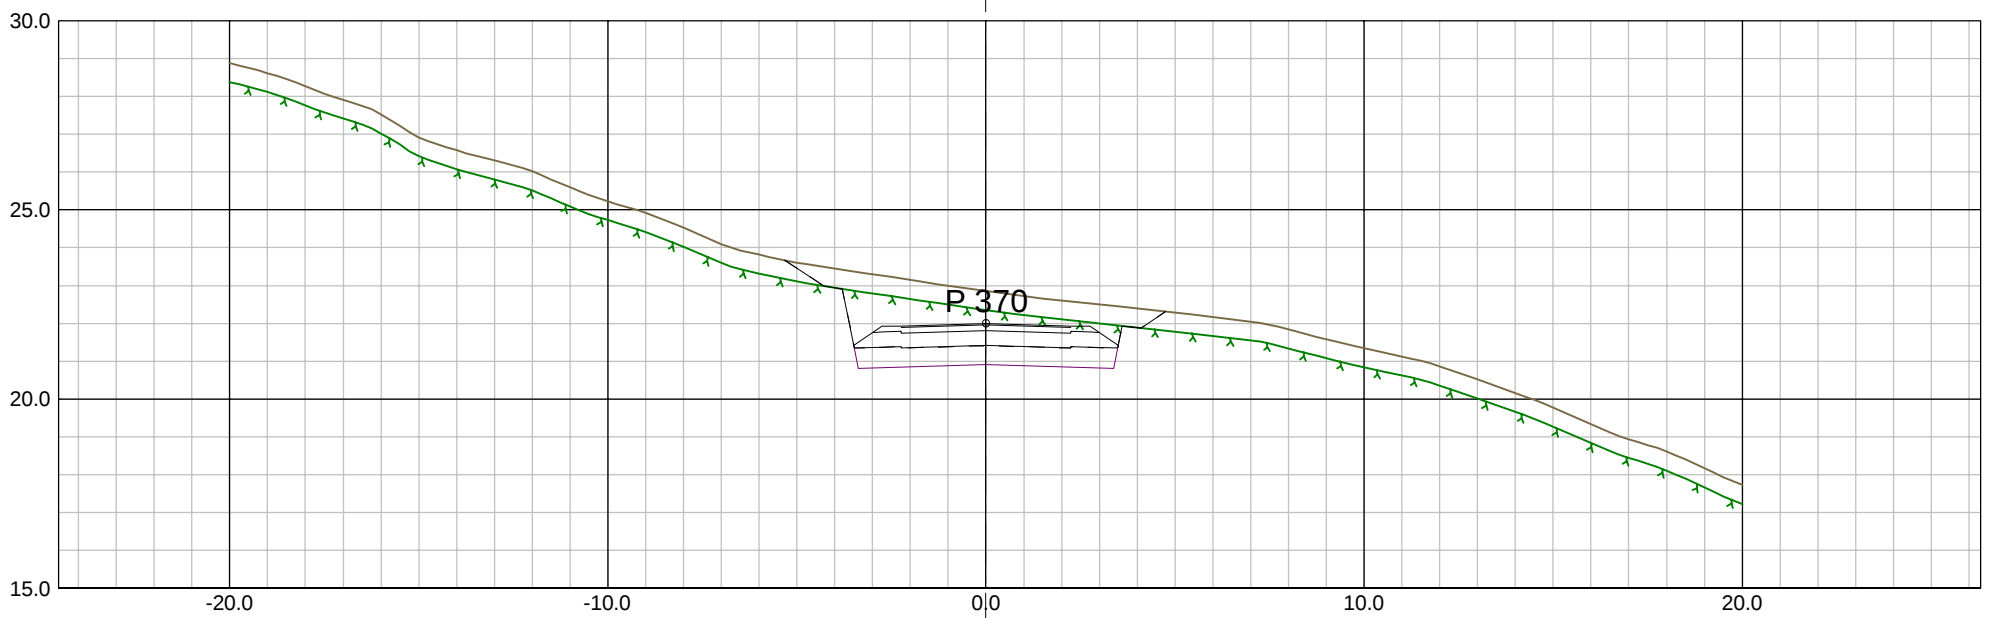

O-01 FØRSTE UTGAVE

22.10.2020 MG

Rev: Tekst:

Rev. dato: Sign:

Oppdragsleder:

Tegn:

Målestokk:

Ark:

Tegn.nr:

Rev:

KK

MG

1:200

A3

TU301

O-01

Oppdragsnr:

Kontr:

Dato:

Fag Type: Elg Luper

627793-02

KK

22.10.2020

Prosjekt:
Sveleviklia

Oppdragsgiver:
Nybyggern AS

Tegning:
Tverrprofiler SKV1