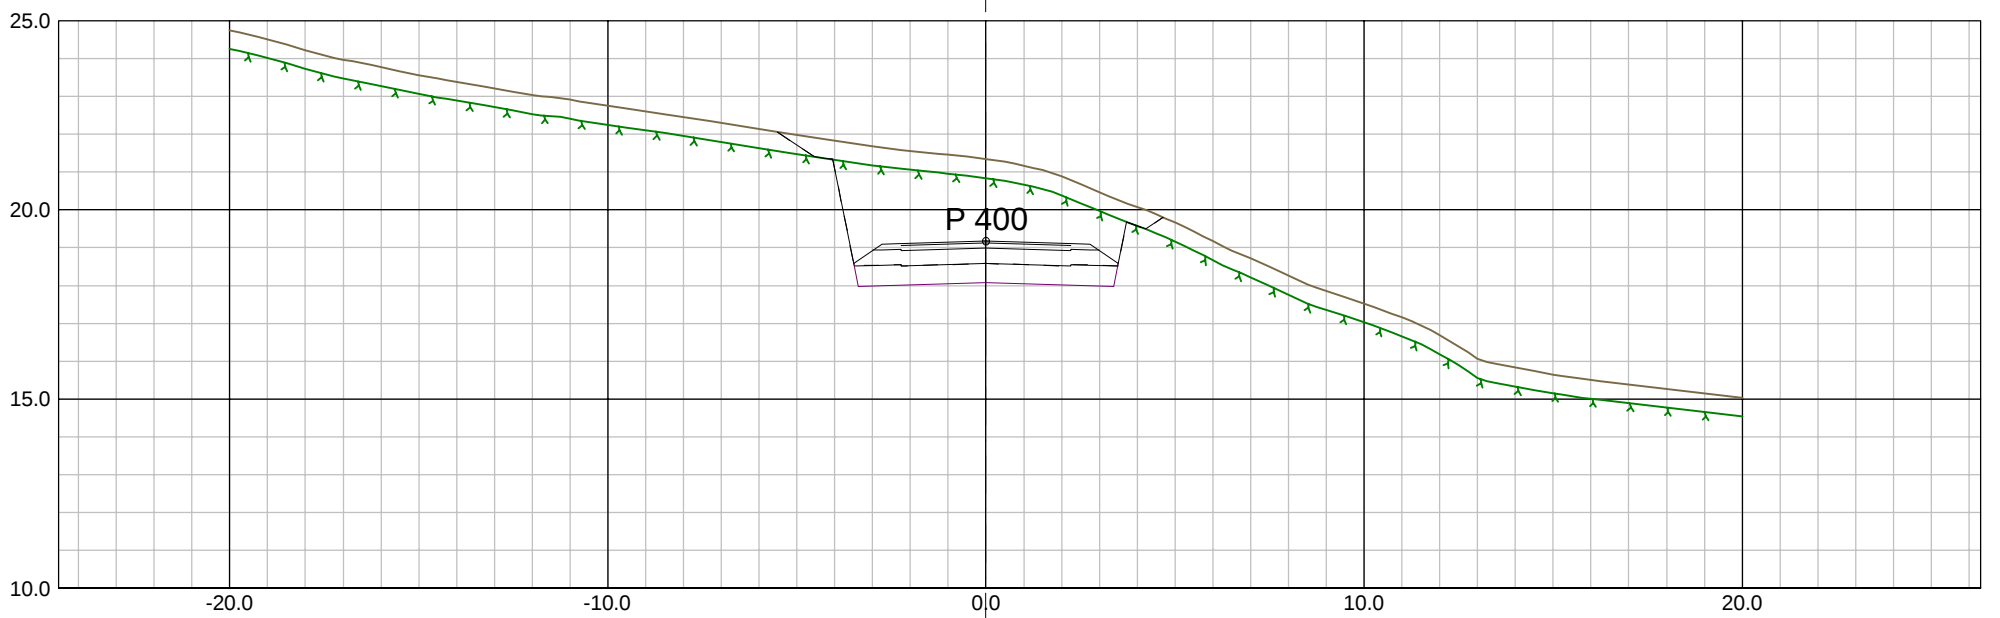

Fag Type: Elg Luper

627793-02

KK

22.10.2020

Prosjekt:
Sveleviklia

Oppdragsgiver:
Nybyggern AS

Tegning:
Tverrprofiler SKV1

O-01 FØRSTE UTGAVE