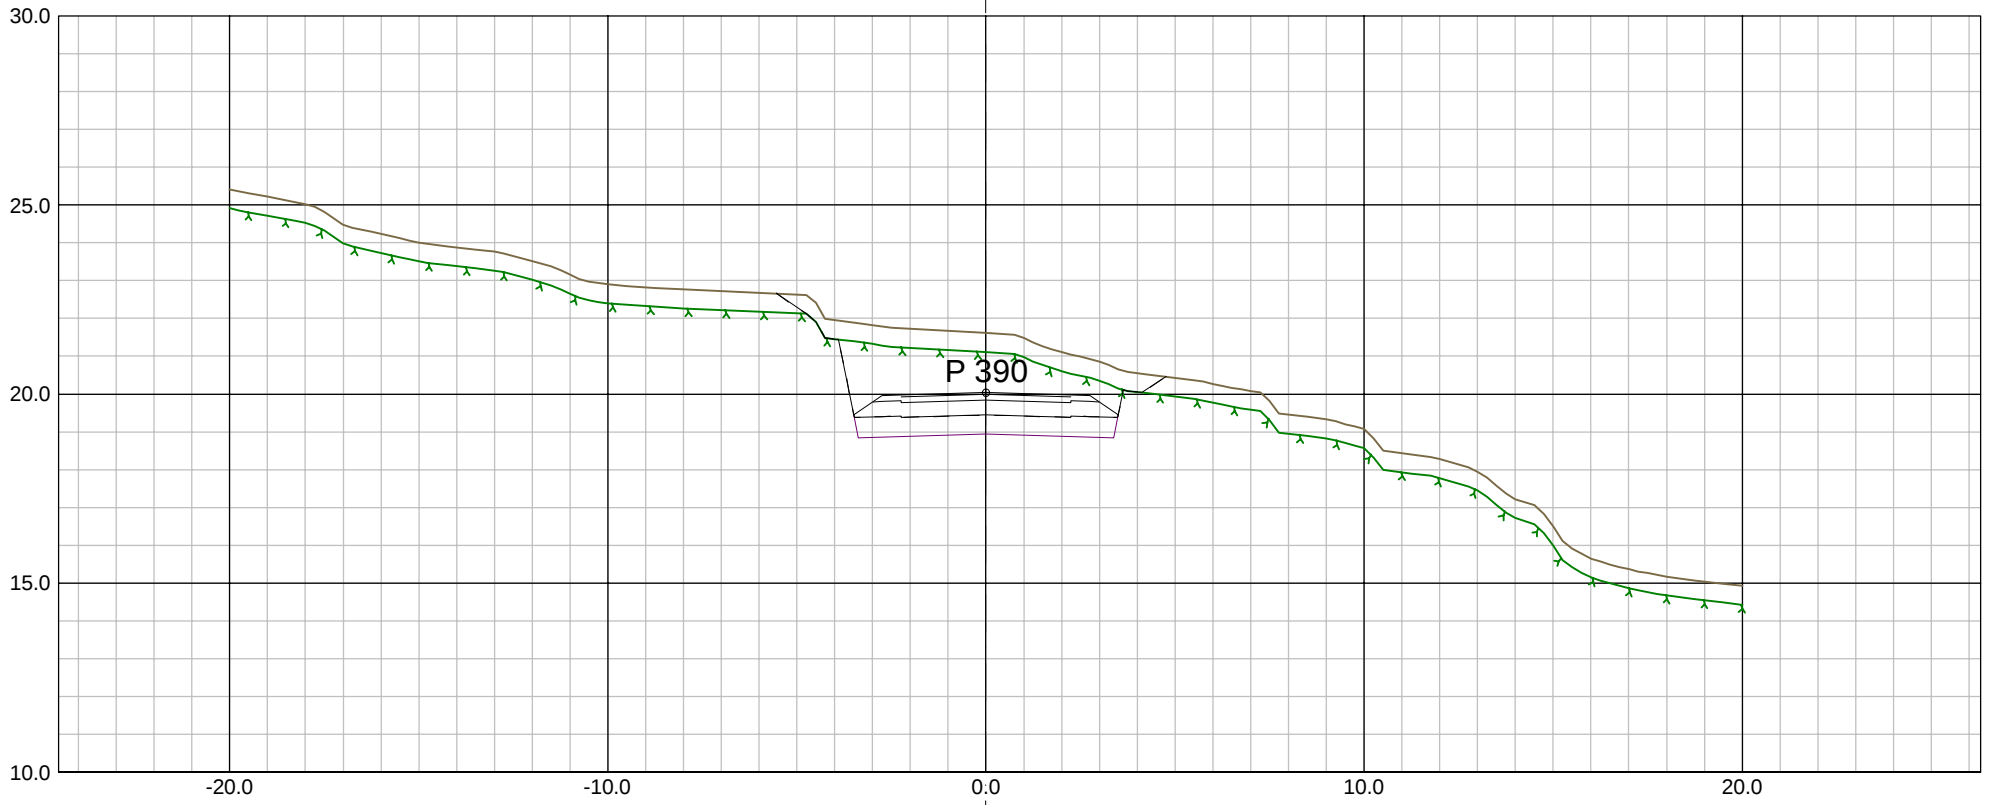

O-01 FØRSTE UTGAVE

22.10.2020 MG

Rev: Tekst:

Rev. dato: Sign:

Oppdragsleder:

Tegn:

Målestokk:

Ark:

Tegn.nr:

Rev:

KK

MG

1:200

A3

TU301

O-01

Oppdragsnr:

Kontr:

Dato:

Fag Type: Elg Luper

627793-02

KK

22.10.2020

Prosjekt:
Sveleviklia

Oppdragsgiver:
Nybyggern AS

Tegning:
Tverrprofiler SKV1