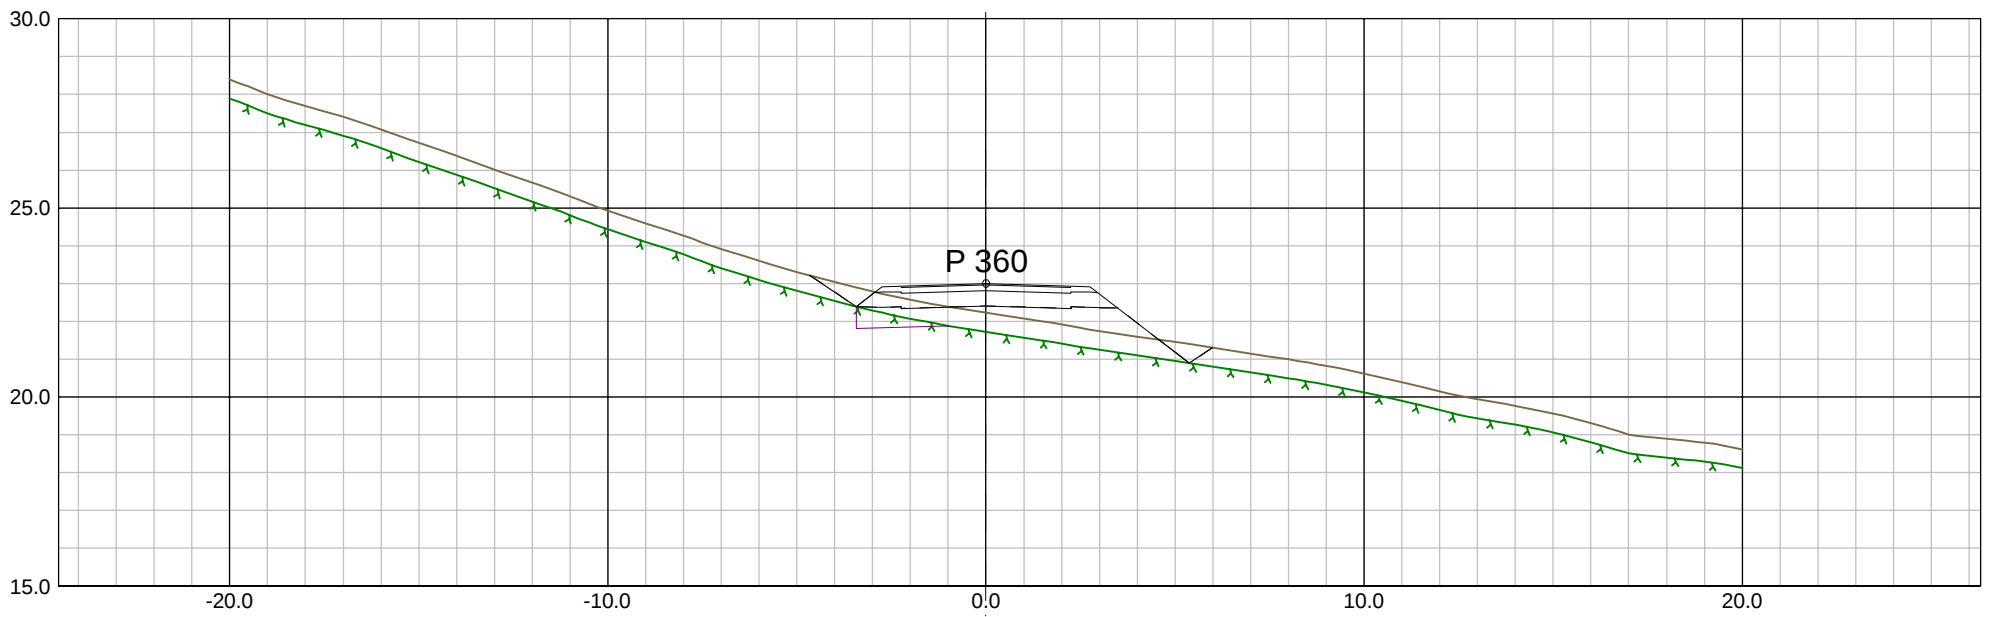

O-01 FØRSTE UTGAVE

22.10.2020 MG

Rev: Tekst:

Rev. dato: Sign:

Oppdragsleder:
KK

Tegn:
MG

Målestokk:
1:200

Ark:
A3

Tegn.nr:
TU301

Rev:
O-01

Oppdragsnr:
627793-02

Kontr:
KK

Kontr2:
Date:
22.10.2020

Fag Type: Elg Løper

Prosjekt:
Svneviklia

Oppdragsgiver:
Nybyggern AS

Tegning:
Tverrprofiler SKV1